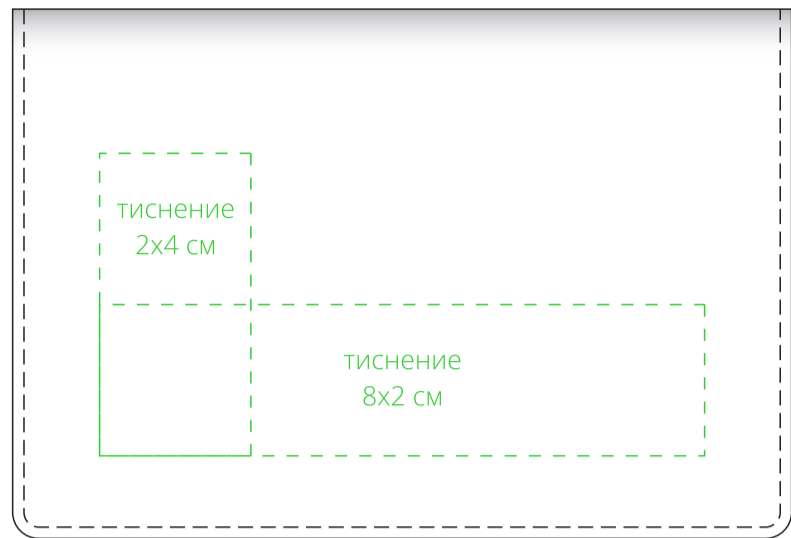

Арт. 6439

Футляр для визиток Belladonna Meeting

M1:1

сторона a

сторона b

внутри

коробка

Внимание!

Для шелкографии по цветным и темным поверхностям можно использовать белый, черный, золотистый, серебристый цвет во избежание проявления оттенка основы.