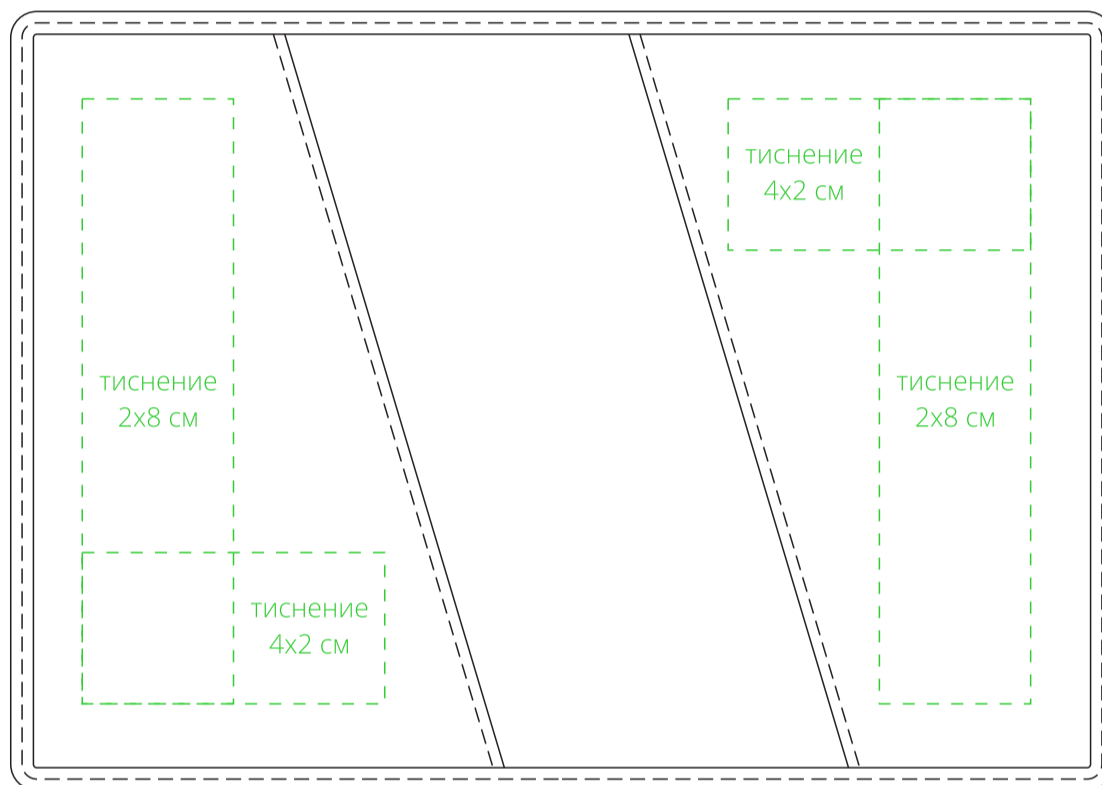

Арт. 6439

Футляр для визиток Belladonna Meeting

M1:1

сторона a

сторона b

внутри

коробка

Внимание!

Для шелкографии по цветным и темным поверхностям можно использовать белый, черный, золотистый, серебристый цвет во избежание проявления оттенка основы.