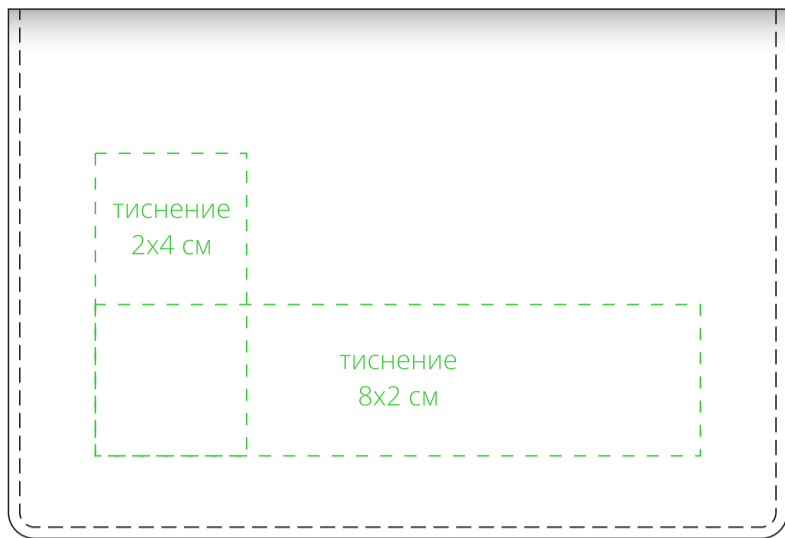

Арт. 6439

Футляр для визиток Belladonna Meeting

M1:1

сторона a

сторона b

внутри

коробка

Внимание!

Для шелкографии по цветным и темным поверхностям можно использовать белый, черный, золотистый, серебристый цвет во избежание проявления оттенка основы.