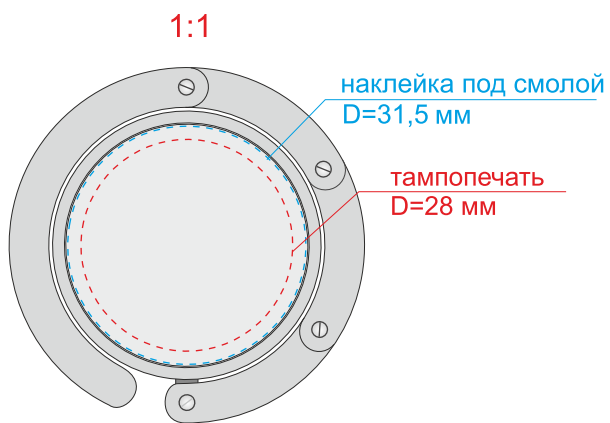

Арт. 6423.10
Держатель для сумки «Мадам», серебристый

*расположение держателя, при котором если вешаешь сумку,
наклейка смотрит на обладателя сумки*