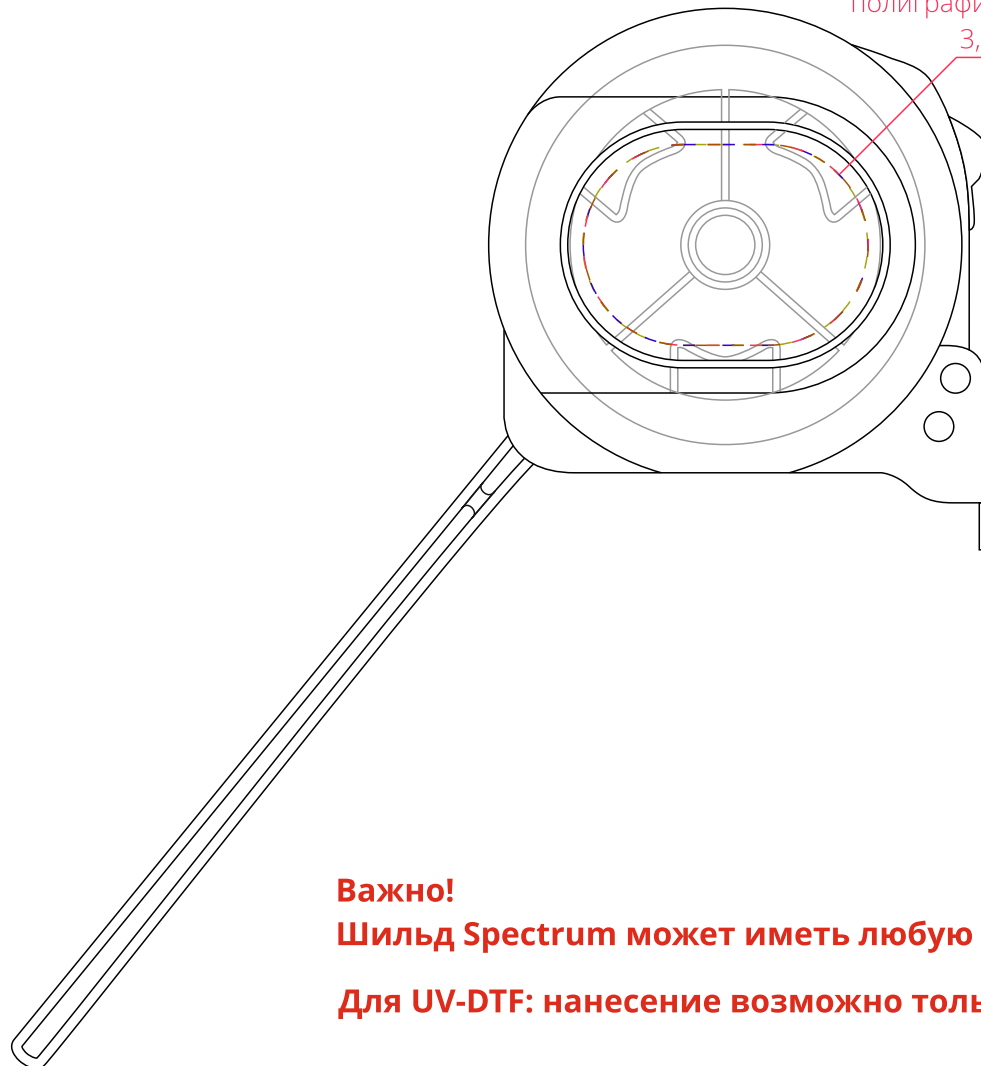

Арт. 63029
Рулетка Selvaksi, 5 м
M1:1

UV-DTF печать
шильд Spectrum
наклейка под смолой
полиграфическая наклейка
3,8x2,7 см

Важно!

Шильд Spectrum может иметь любую форму.

Для UV-DTF: нанесение возможно только на плашке.