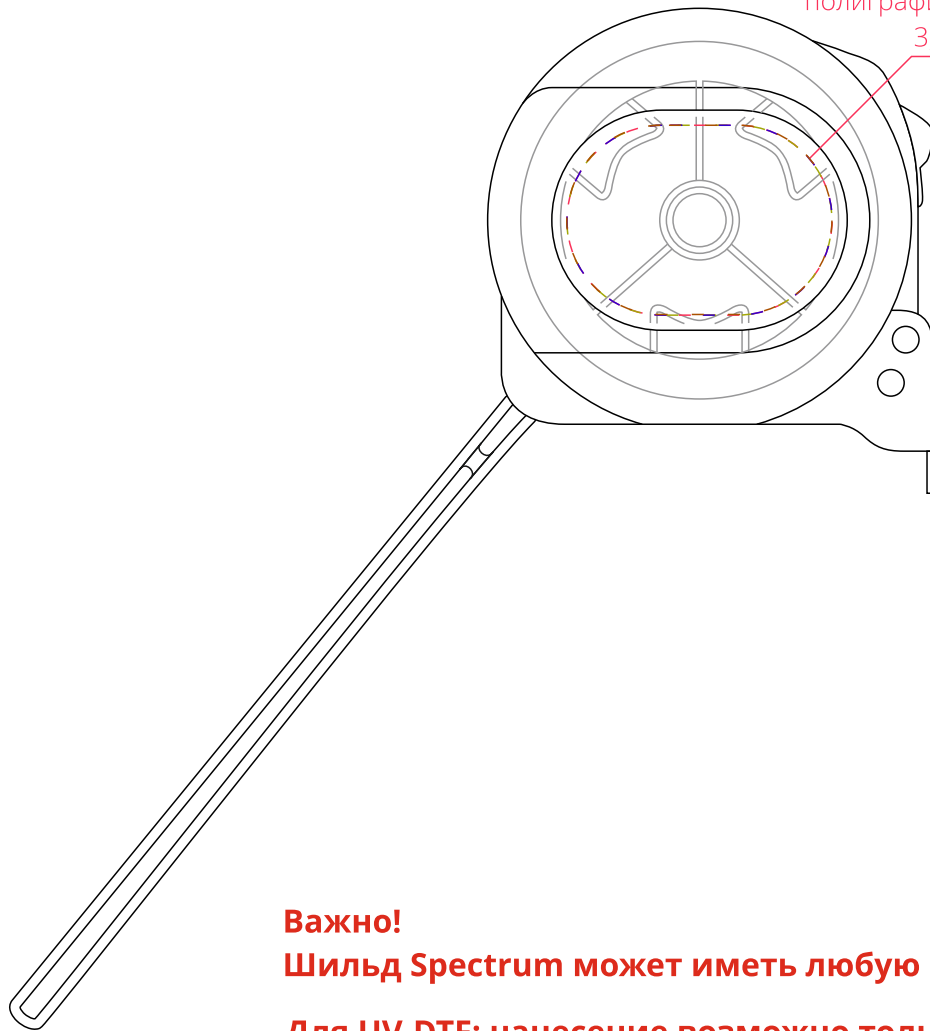

Арт. 63028
Рулетка Selvaksi, 3 м
M1:1

UV-DTF печать
шильд Spectrum
наклейка под смолой
полиграфическая наклейка
3,5x2,5 см

Важно!

Шильд Spectrum может иметь любую форму.

Для UV-DTF: нанесение возможно только на плашке.