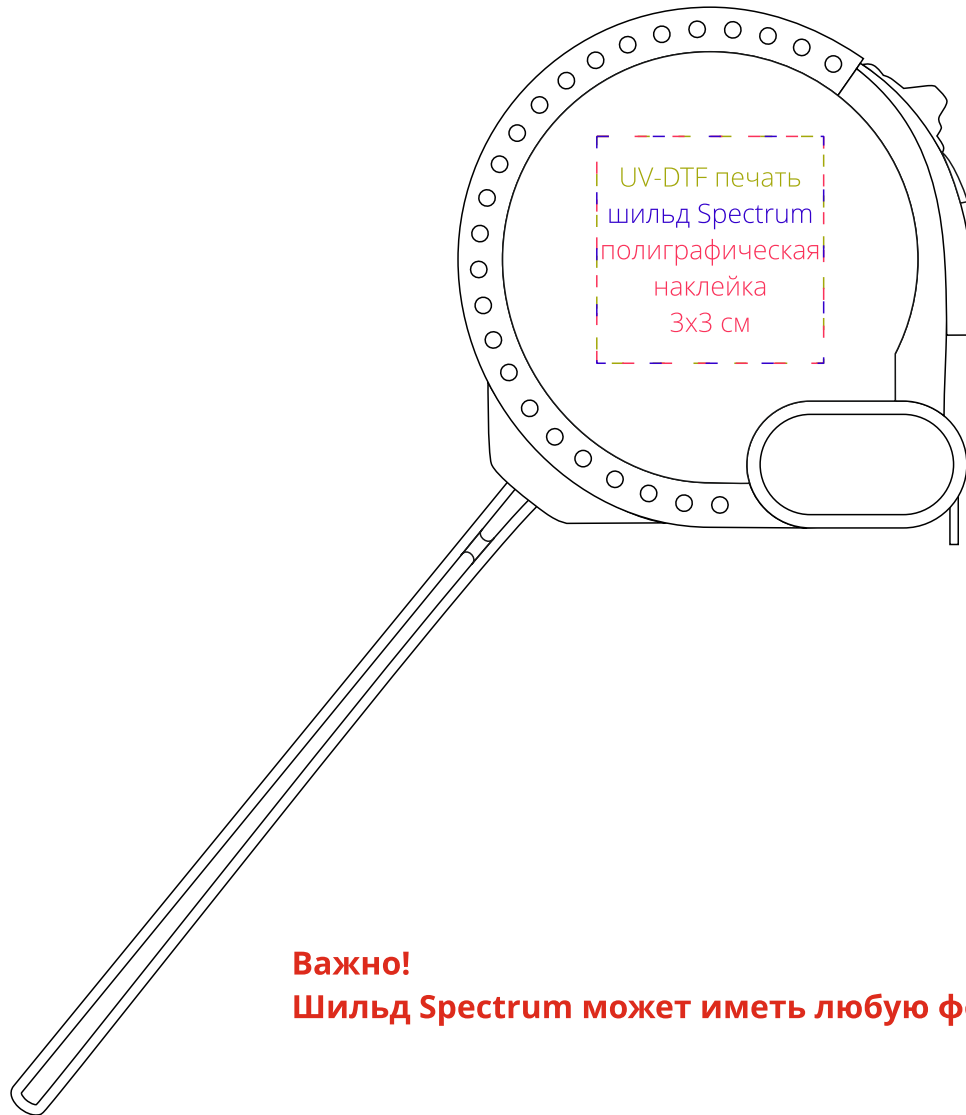

Арт. 63027
Рулетка Meter Plan, 5 м
M1:1

Важно!
Шильд Spectrum может иметь любую форму.