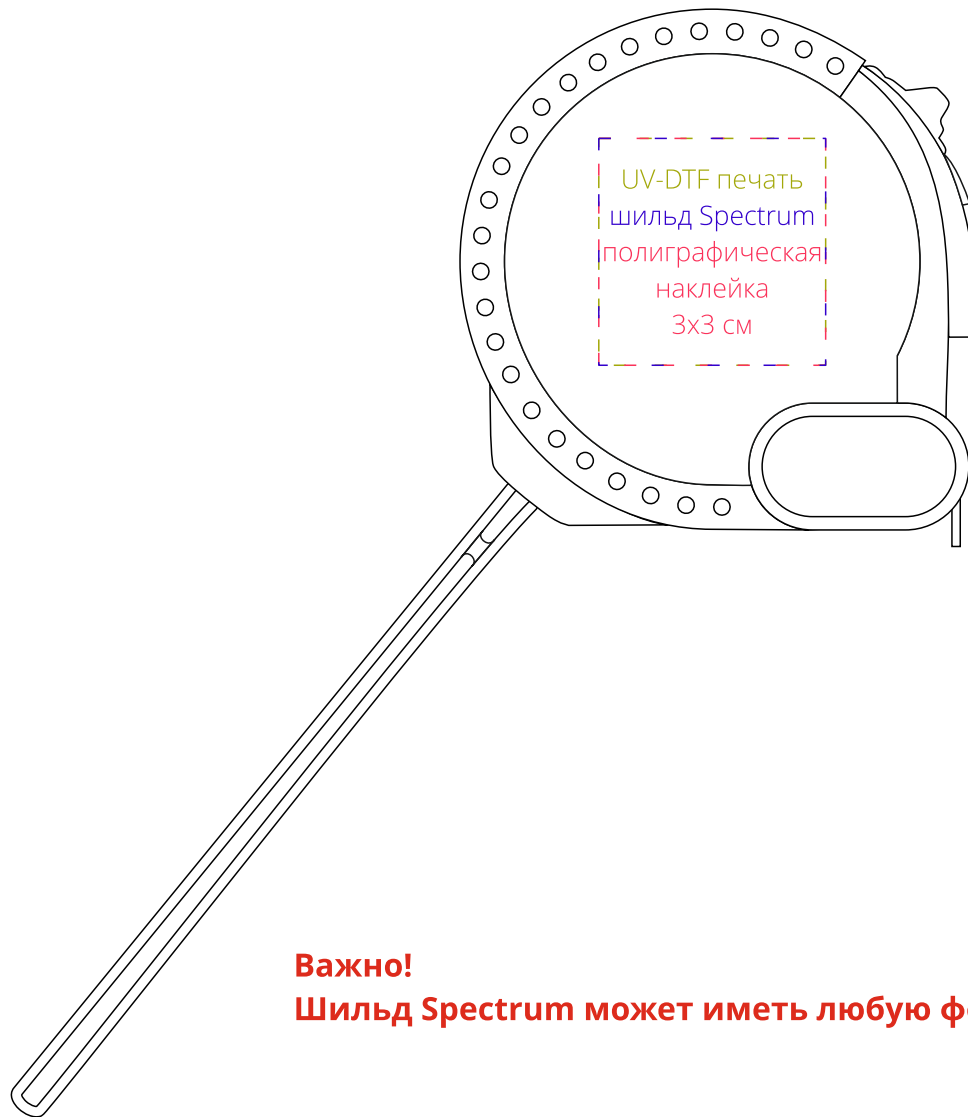

Арт. 63026
Рулетка Meter Plan, 3 м
M1:1

Важно!
Шильд Spectrum может иметь любую форму.