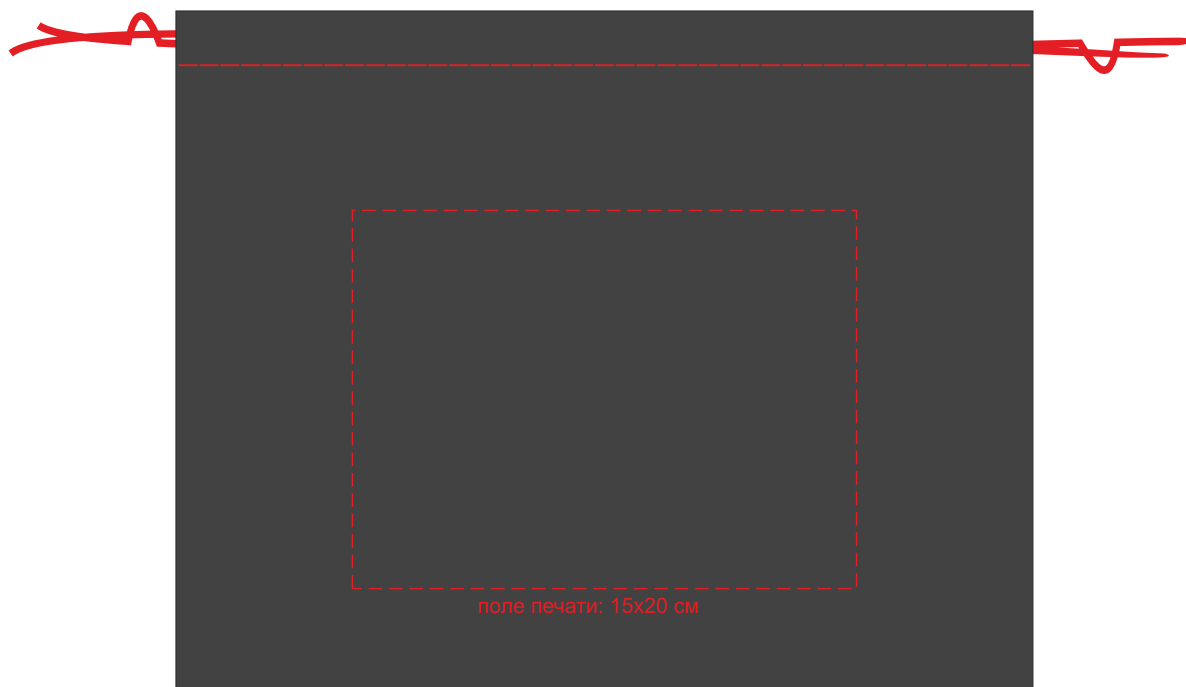

Арт. 6231
Дорожный несессер VIAGGI
Размеры: 22x14x15 см
Размер чехла: 34x27 см

м 1:3

лазер

поле нанесения: 9x7 см

поле печати: 15x20 см