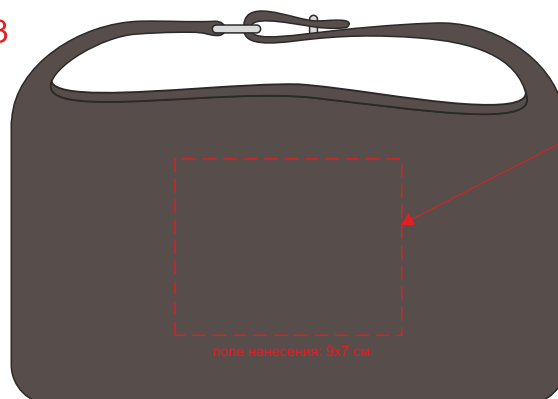

Арт. 6231
Дорожный несессер VIAGGI
Размеры: 22x14x15 см
Размер чехла: 34x27 см

м 1:3

лазер

поле нанесения: 9x7 см

поле печати: 15x20 см