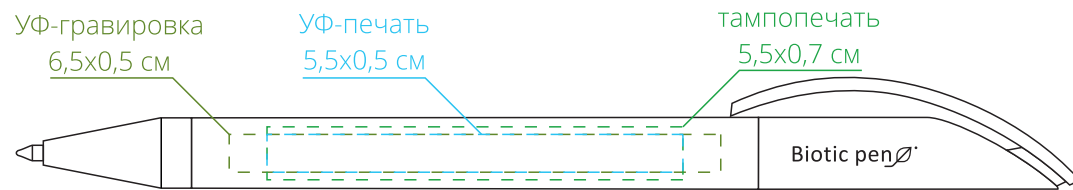

Арт. 6126
Ручка шариковая Prodir DS3 ECO
M1:1

справа от клипа

на одной линии с клипом

слева от клипа

оборотная от клипа сторона