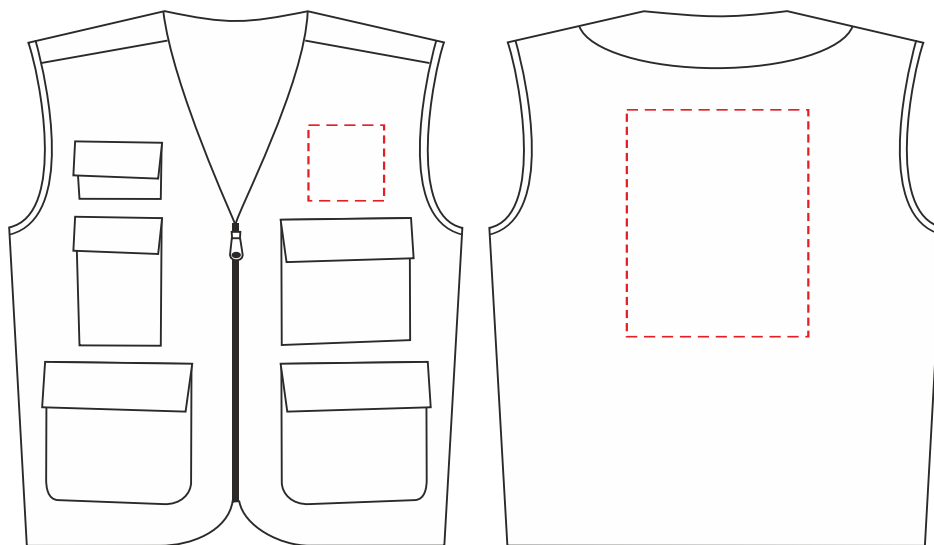

Арт. 6093
Жилет WILD 200
м 1:10

макс. поле печати на груди: 10x10 см
на спине: 24x30 см