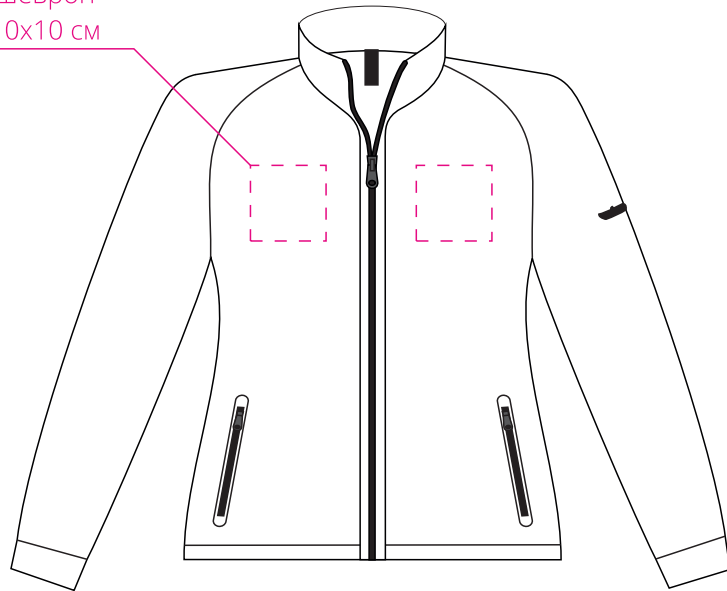

Арт. 6092

Куртка флисовая женская New Look Women 250

M1:10

вышивка
шеvron
9x9 см

*правый
рукав*

вышивка
шеvron
10x10 см

вышивка
шеvron
20x24 см