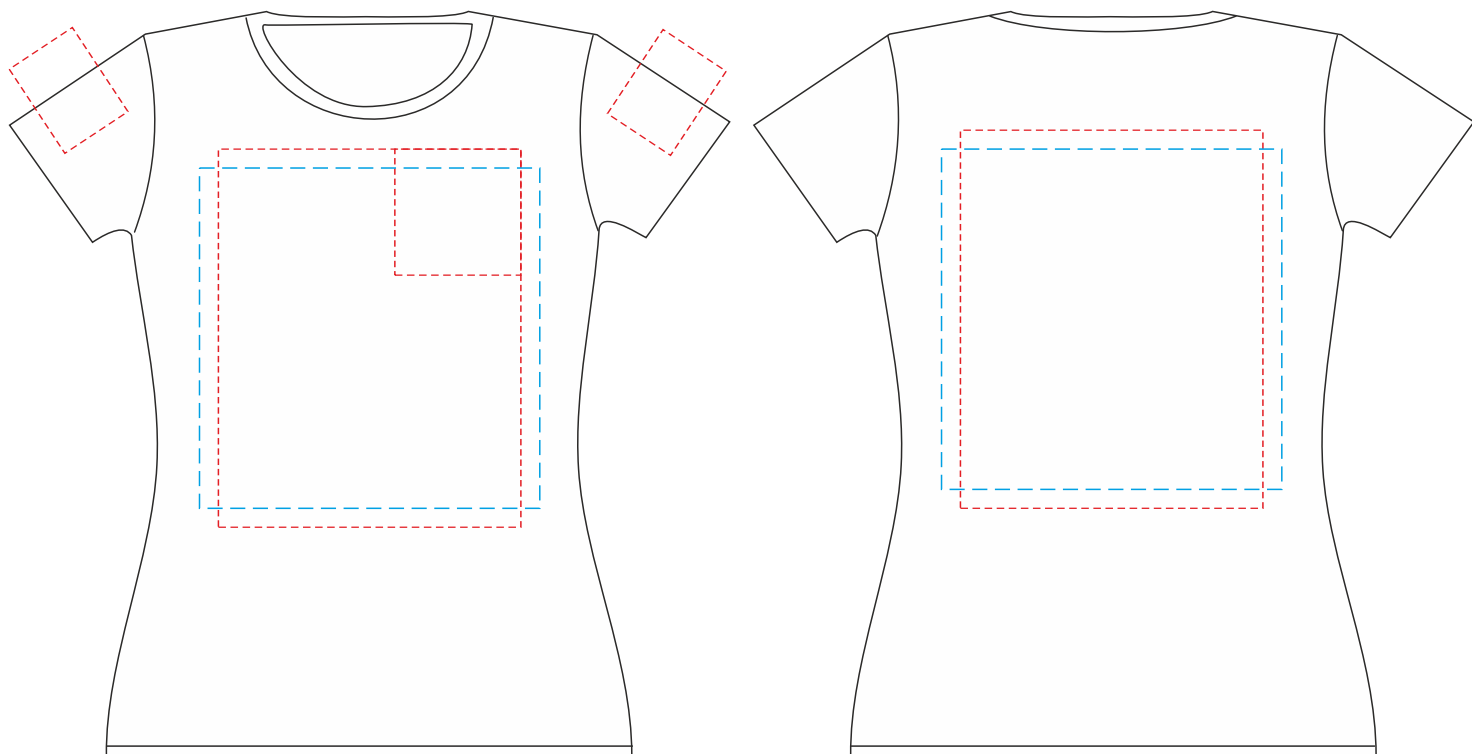

Арт. 6083
Футболка женская IMPERIAL 190

м 1:6

поле печати водными красками 27x27 см

макс. поле печати на груди = 10/10 см и 24/30 см

макс. поле печати на спине = 24/30 см

макс. поле печати на рукаве = 8/6 см