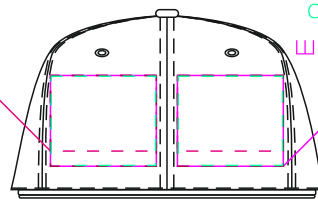

Арт. 5948

Бейсболка Unit Snapback с прямым козырьком

M1:5

сверху

флекс  
полноцвет  
с трансфером  
шелкотрансфер  
10x3,5 см

лоб

флекс  
полноцвет  
с трансфером  
шелкотрансфер  
7x6 см

флекс  
вышивка  
полноцвет  
с трансфером  
шелкотрансфер  
7x6 см

вышивка  
7x5 см

справа

слева