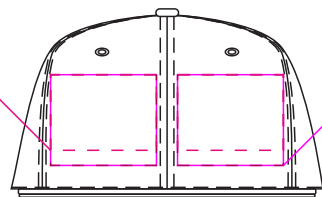

Арт. 5948

Бейсболка Unit Snapback с прямым козырьком

M1:5

сверху

флекс
шеvron
шелкотрансфер
10x3,5 см

лоб

шеvron
вышивка
7x5 см

флекс
шелкотрансфер
7x6 см

флекс
шеvron
вышивка
шелкотрансфер
7x6 см

справа

слева