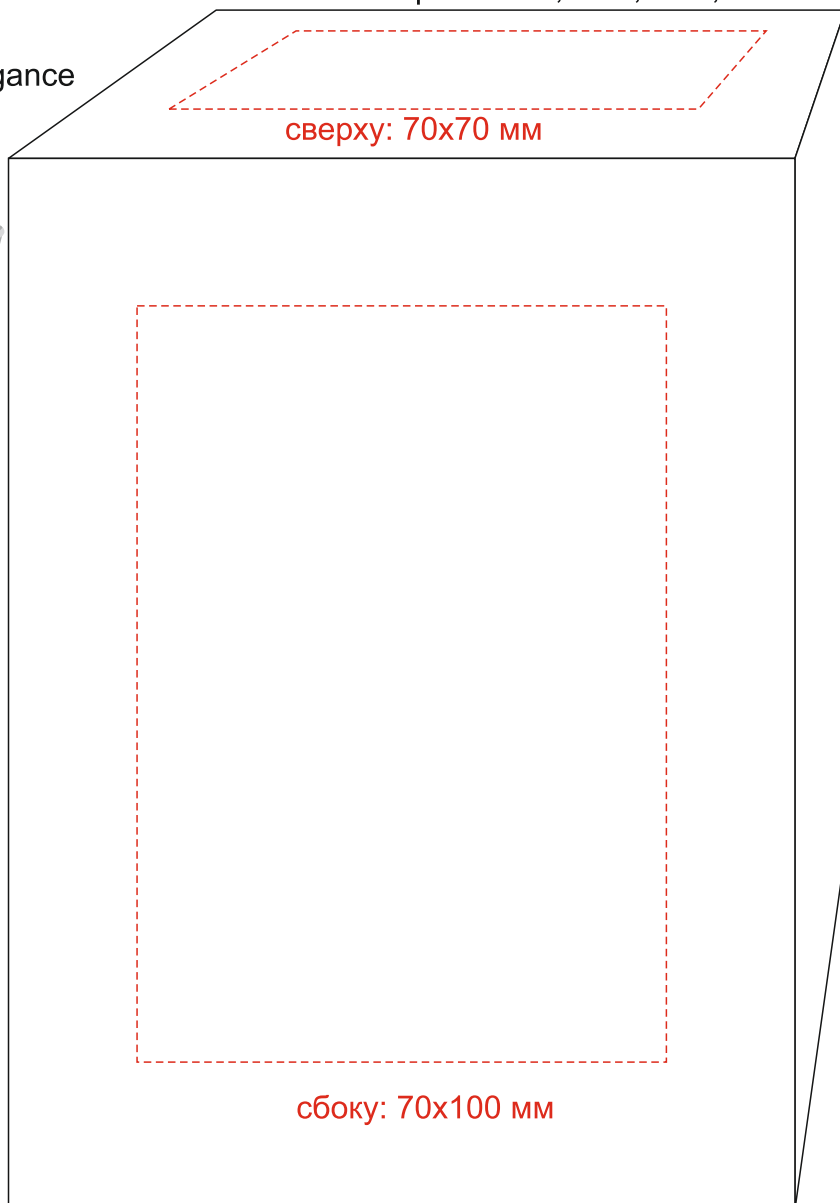

Арт. 5678
Стакан с двойными стенками Glass Elegance
Размеры: D=9 см, H=12 см

тампопечать
30x30мм
в один цвет!

коробка: 13,9x10,4x10,2 см

сверху: 70x70 мм

сбоку: 70x100 мм