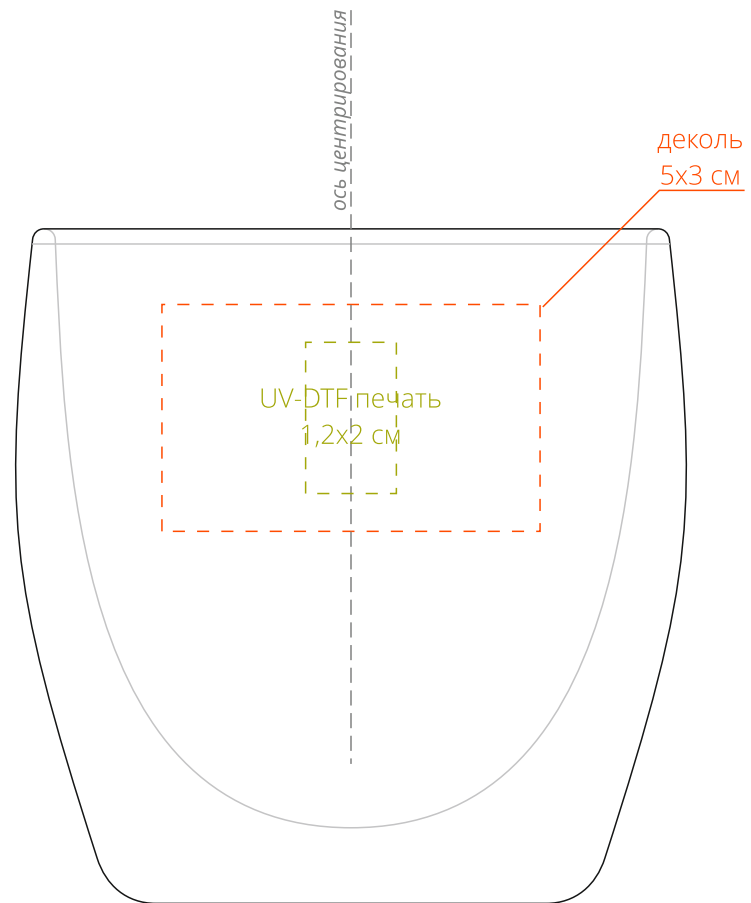

Арт. 5676

Стакан с двойными стенками Glass Bubble

М1:1

Внимание!

При печати по цветным изделиям белый цвет может принимать оттенок цвета изделия.