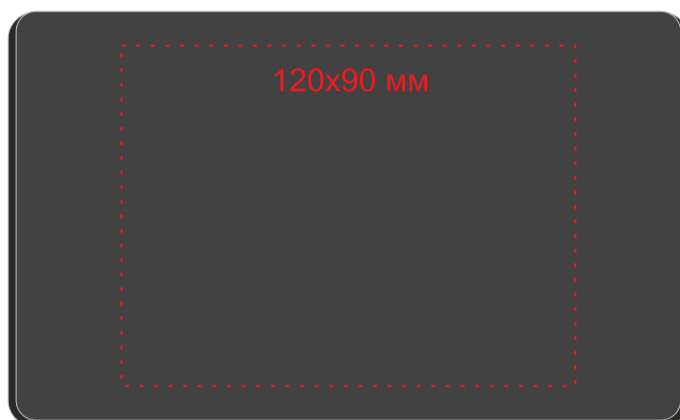

Арт. 5625
Дорожный набор Viaggi

чехол для подушки: 11x18 см
М 1:2

чехол: 13,5x21,5 см
М 1:2

подушка: 44x28 см
М 1:2

Клапан с обратной стороны

бирка: 6,5x12 см
бумажная вставка: 55x85 мм
М 1:1

футляр: 16x11x3 см
М 1:2