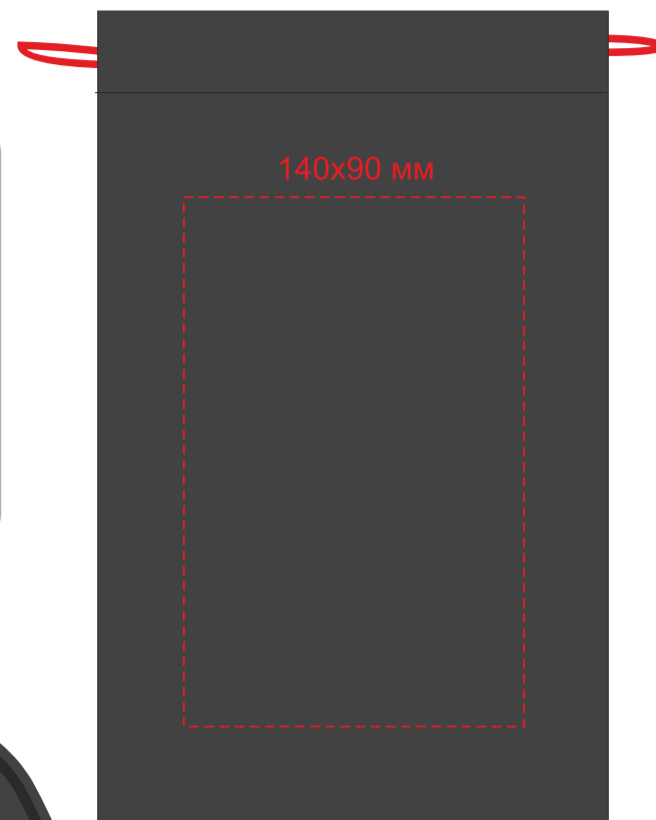

Арт. 5625
Дорожный набор Viaggi

чехол для подушки: 11x18 см
М 1:2

чехол: 13,5x21,5 см
М 1:2

подушка: 44x28 см
М 1:2

Клапан с обратной стороны

бирка: 6,5x12 см
бумажная вставка: 55x85 мм
М 1:1

футляр: 16x11x3 см
М 1:2