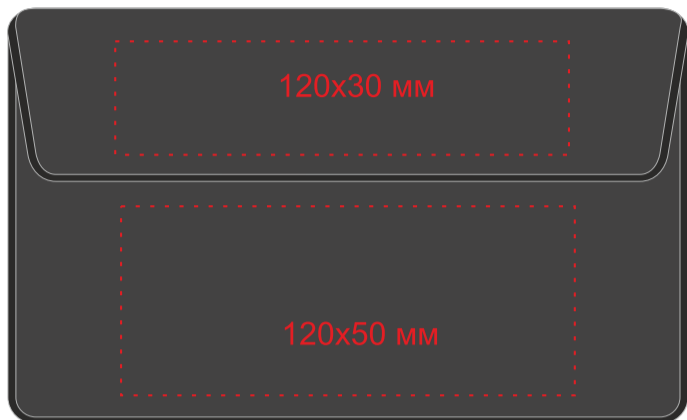

Арт. 5625
Дорожный набор Viaggi

чехол для подушки: 11x18 см
М 1:2

чехол: 13,5x21,5 см
М 1:2

подушка: 44x28 см
М 1:2

Клапан с обратной стороны

бирка: 6,5x12 см
бумажная вставка: 55x85 мм
М 1:1

футляр: 16x11x3 см
М 1:2