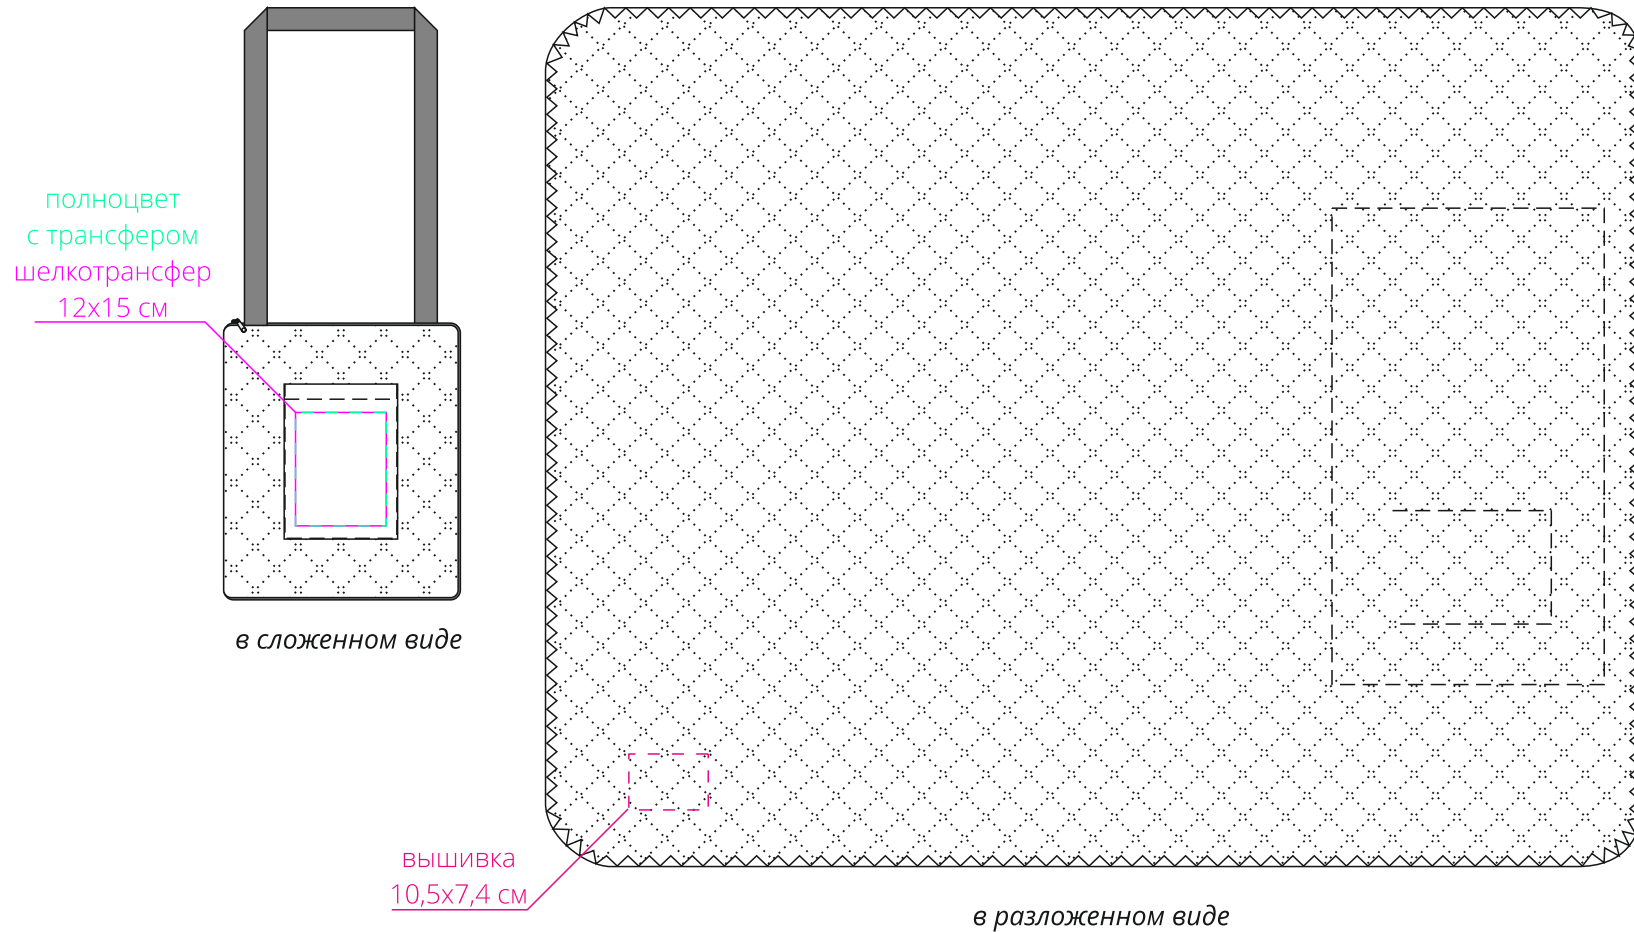

Арт. 5624

Плед для пикника Soft & Dry

M1:10

флисовая сторона

**Важно!**

**Для вышивки:**

**- нанесение можно сделать на изделии в любом месте с учетом отступа 5 см от шва без согласования производства.**