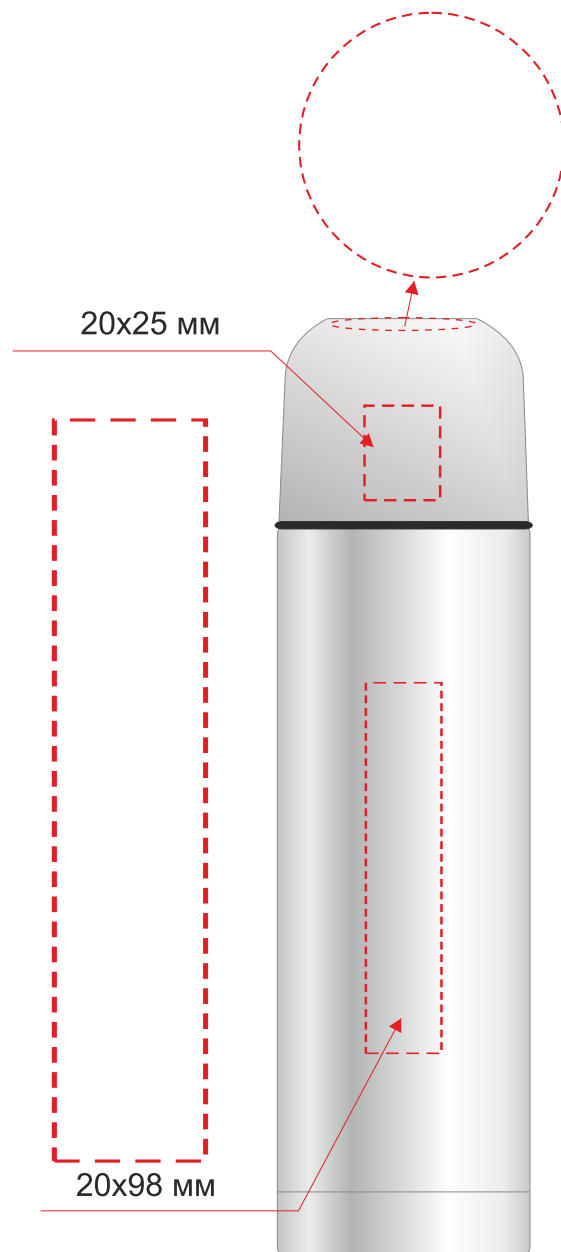

Арт. 5620  
Термос Single 500  
Размеры: D=6,8 см; H=24,8 см

на крышке: D= 35 мм

м 1:2

круговая гравировка: макс. размер 210x98 мм