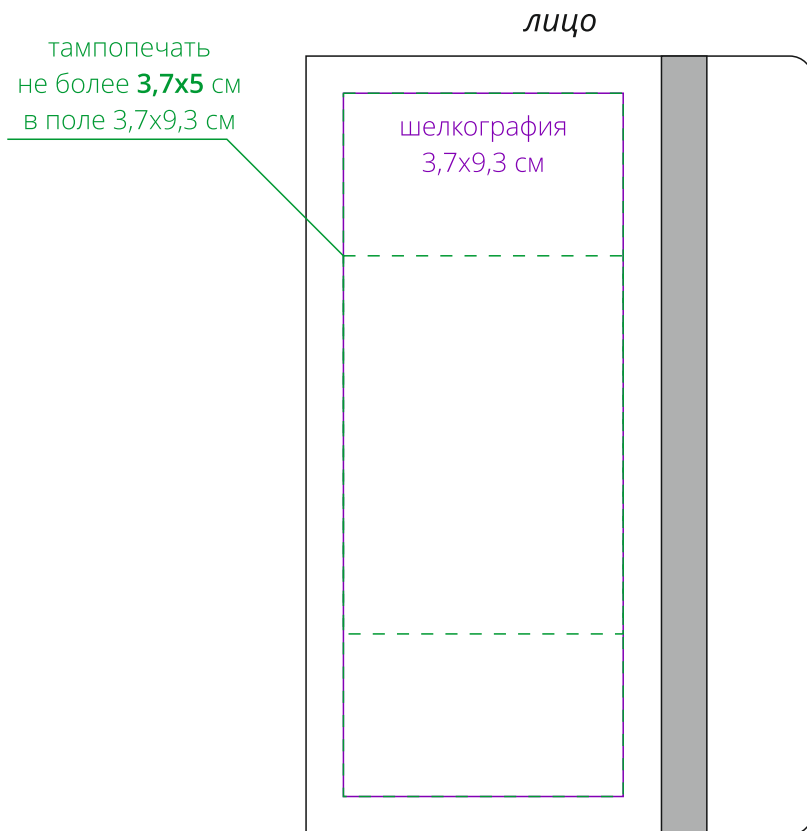

Арт. 5598
Футляр для визитки Eco Holder
со стикерами, крафт
M1:1

Внимание!

Для шелкографии по цветным и темным поверхностям можно использовать белый, черный, золотистый, серебристый цвет во избежание проявления оттенка основы.