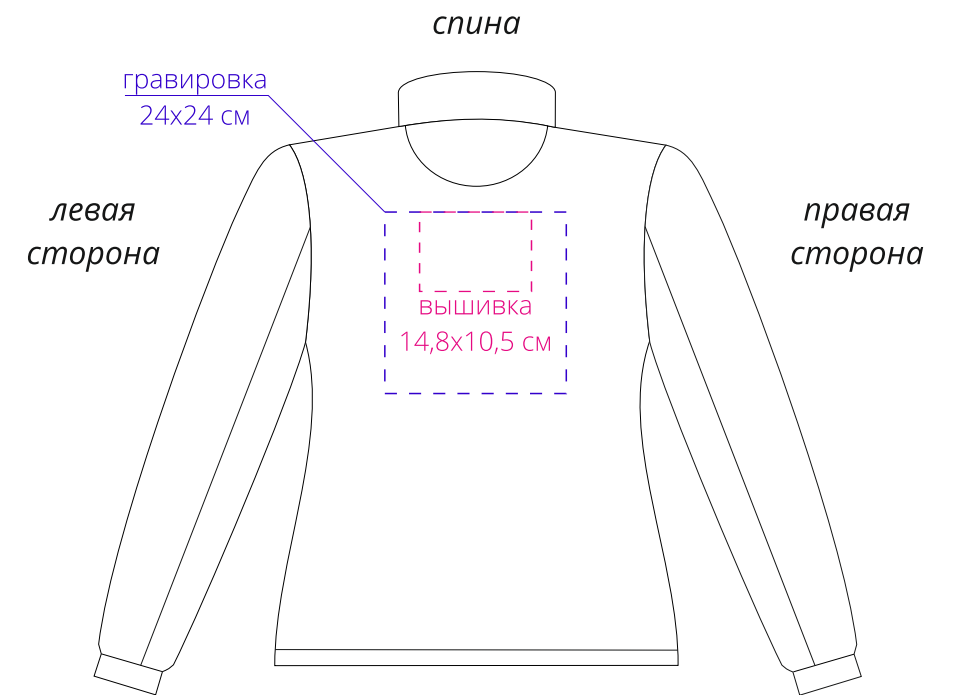

Арт. 5575
Куртка женская North Women
M1:10

правый
рукав

левая
сторона

левый
рукав

Для вышивки:
- нанесение можно сделать на изделии в любом месте с
учетом отступа 5 см от шва без согласования производства.