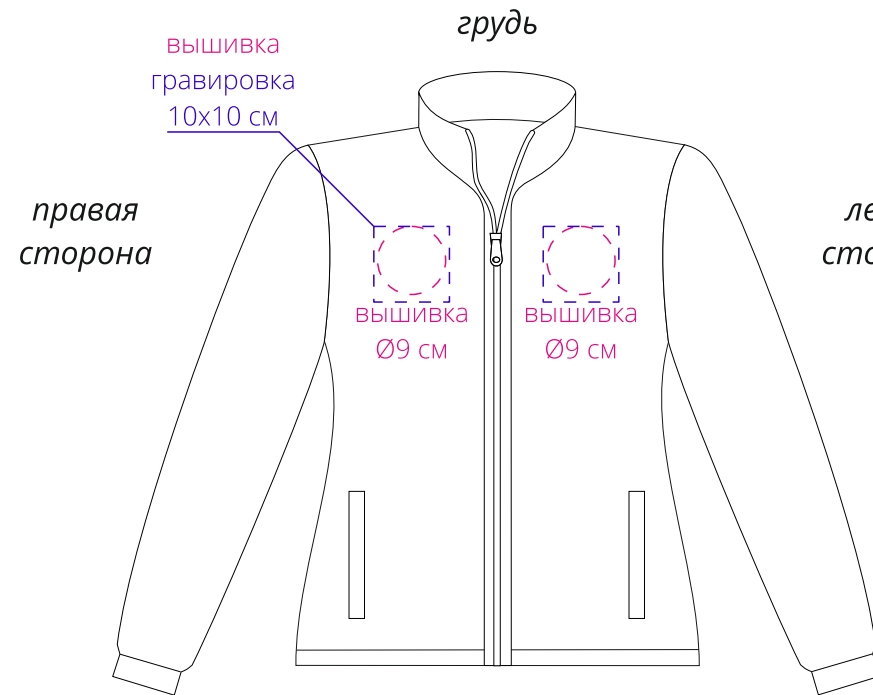

Арт. 5575
Куртка женская North Women
M1:10

правый
рукав

левая
сторона

левый
рукав

Для вышивки:
- нанесение можно сделать на изделии в любом месте с
учетом отступа 5 см от шва без согласования производства.