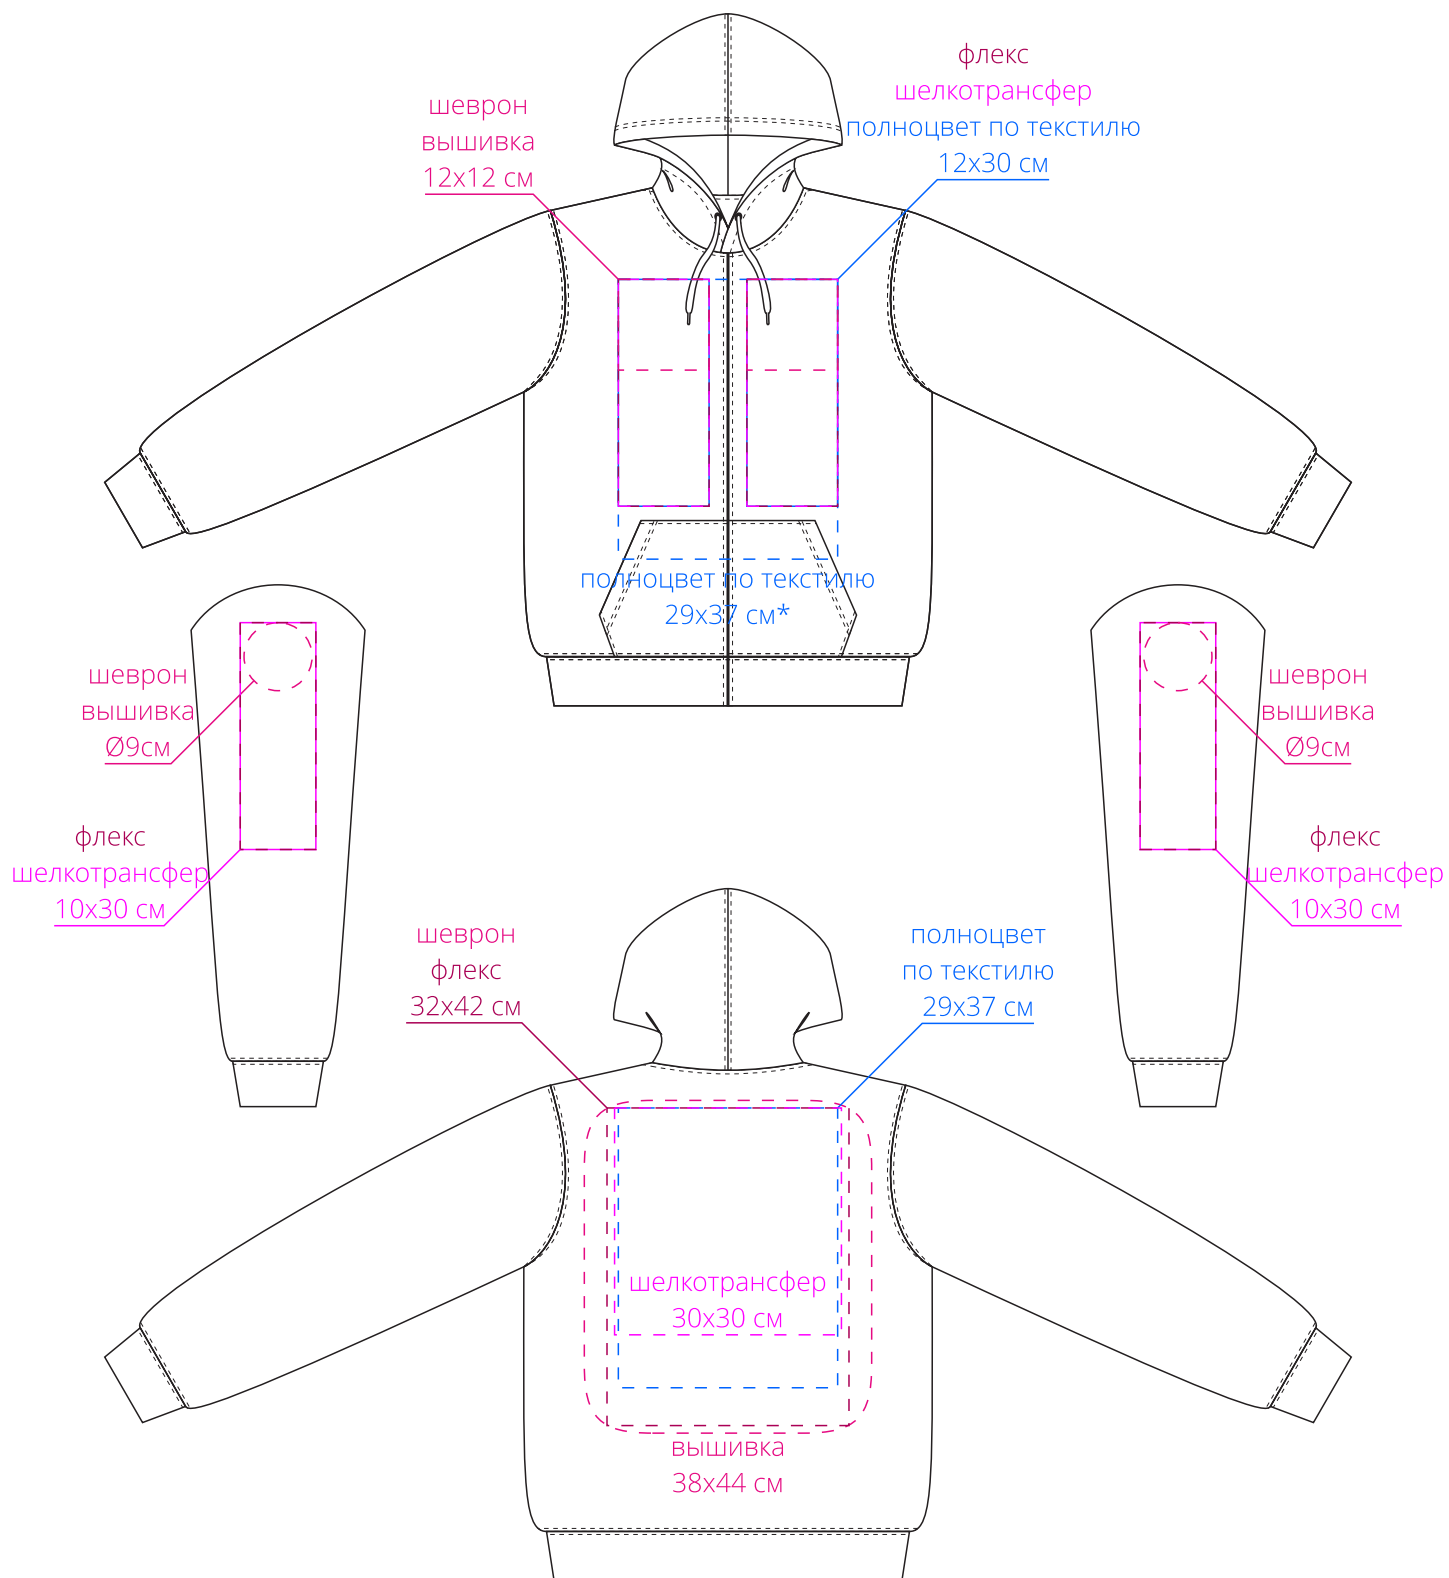

Арт. 5573

Толстовка мужская на молнии с капюшоном  
Seven Men

M1:10

*\* нанесение полноцвет по текстилю на груди размером 29x37 см возможно только после согласования макета с производством, так как не все изображения подходят для качественного нанесения через швы, карман и молнию*