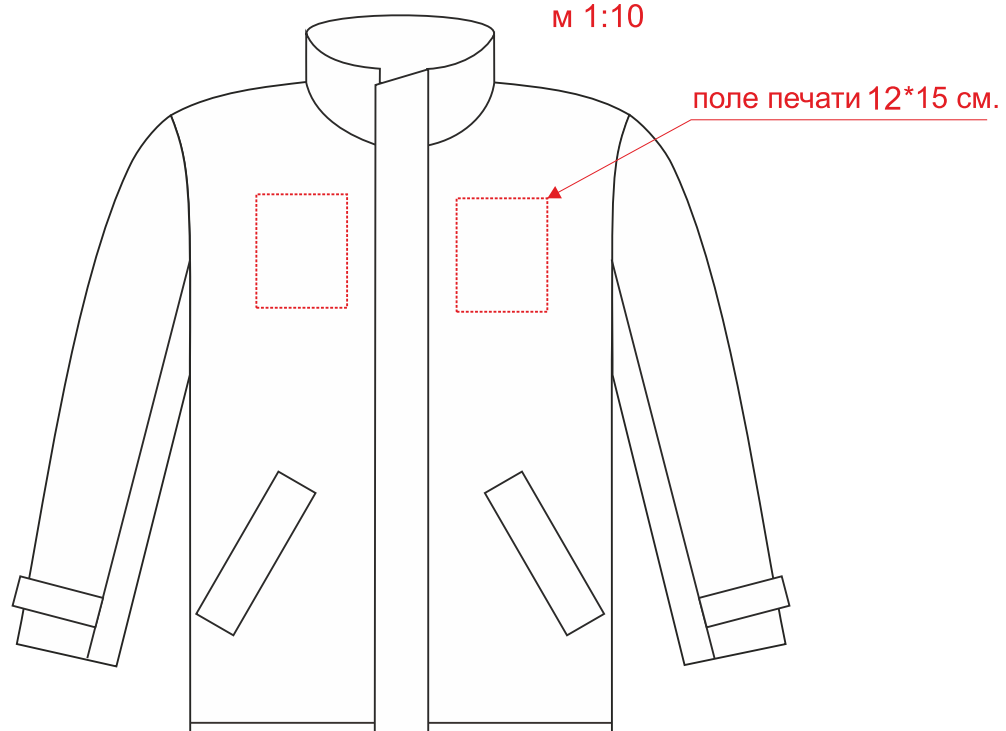

Арт. 5568
Куртка на стеганой подкладке River

м 1:10

спина: макс. размер 36x40 см