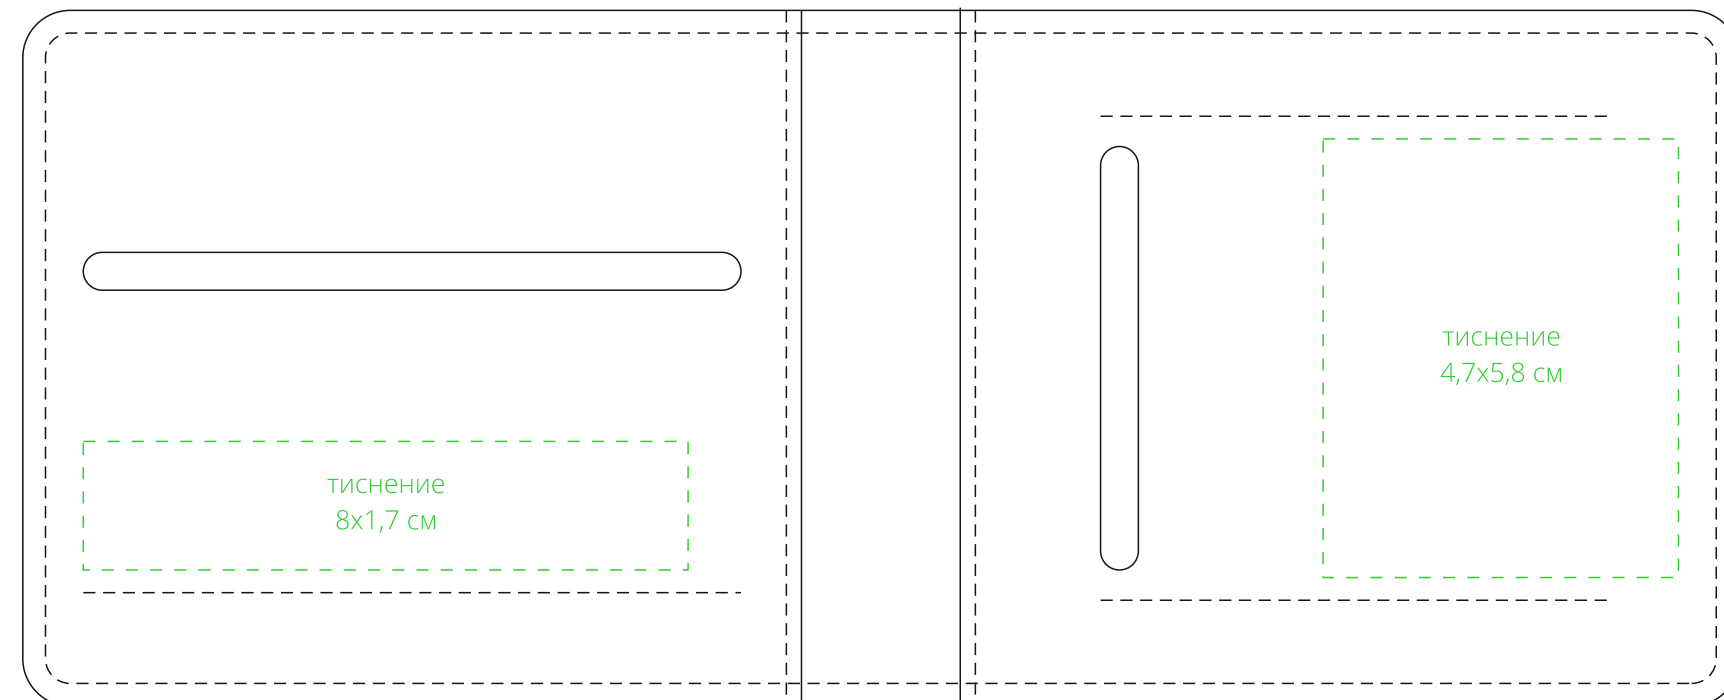

Арт. 55607
Портмоне Remini
M1:1

оборот

лицо

коробка
крышка

в развернутом виде

Внимание!

Для шелкографии по цветным и темным поверхностям можно использовать белый, черный, золотистый, серебристый цвет во избежание проявления оттенка основы.