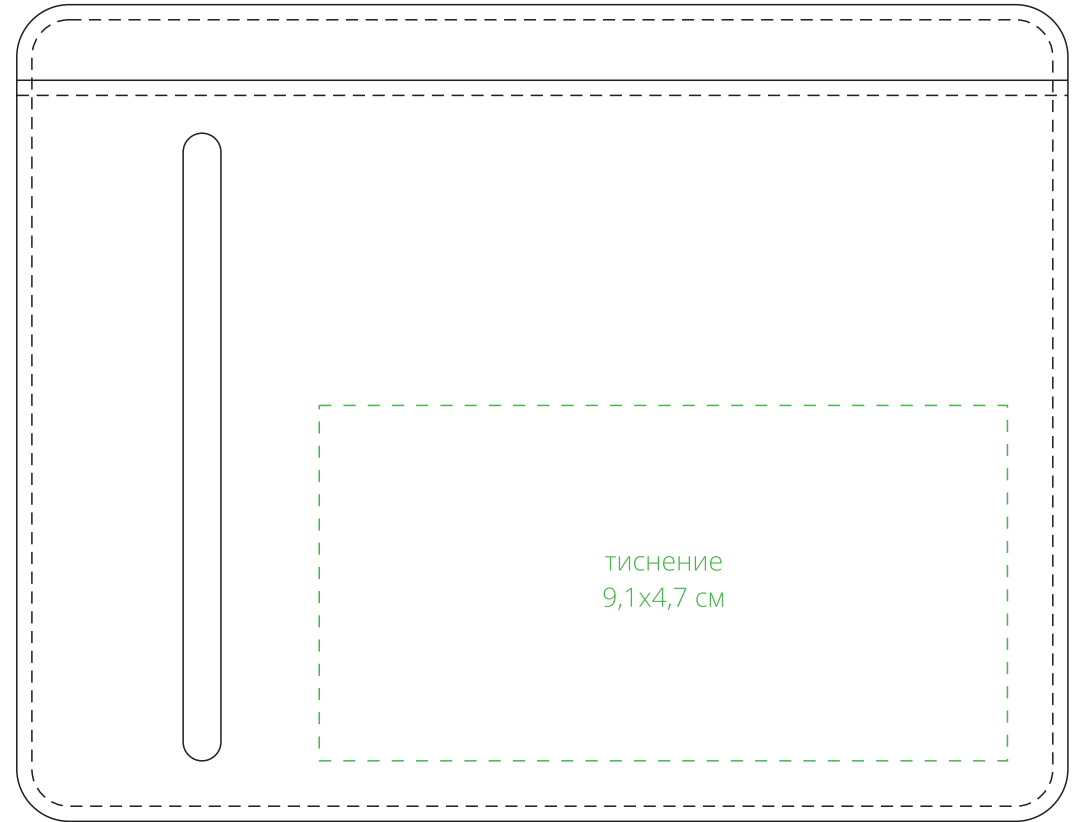

Арт. 55605

Бумажник водителя Remini

M1:1

*сторона а*

*сторона б*