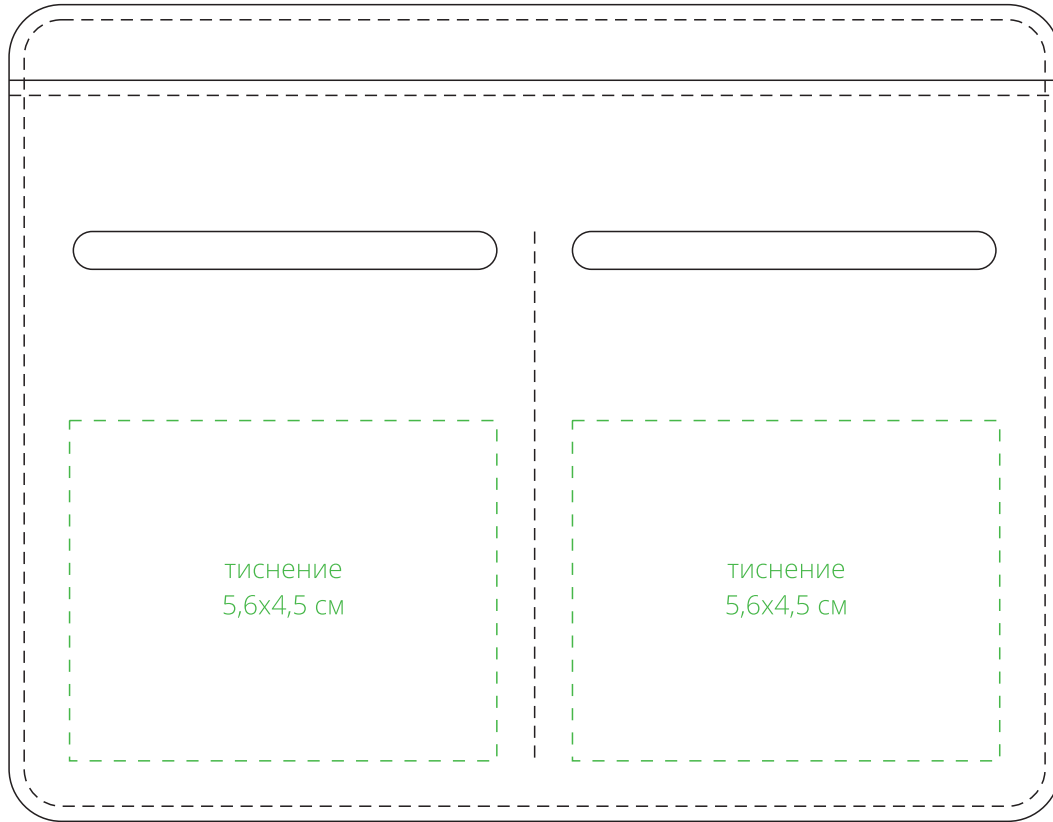

Арт. 55605

Бумажник водителя Remini

M1:1

*сторона а*

*сторона б*