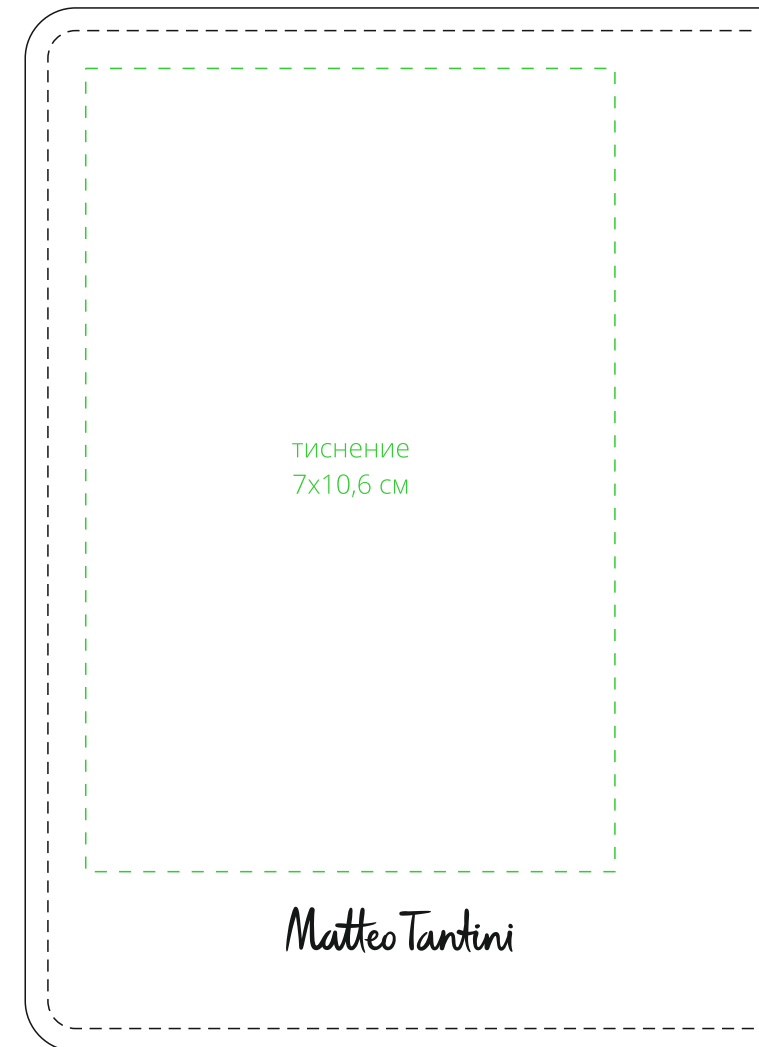

Арт. 55604  
Обложка для паспорта Remini  
M1:1

оборот

лицо

в развернутом  
виде

коробка  
крышка

**Внимание!**  
Для шелкографии по цветным и темным поверхностям можно использовать  
белый, черный, золотистый, серебристый цвет во избежание проявления оттенка основы.