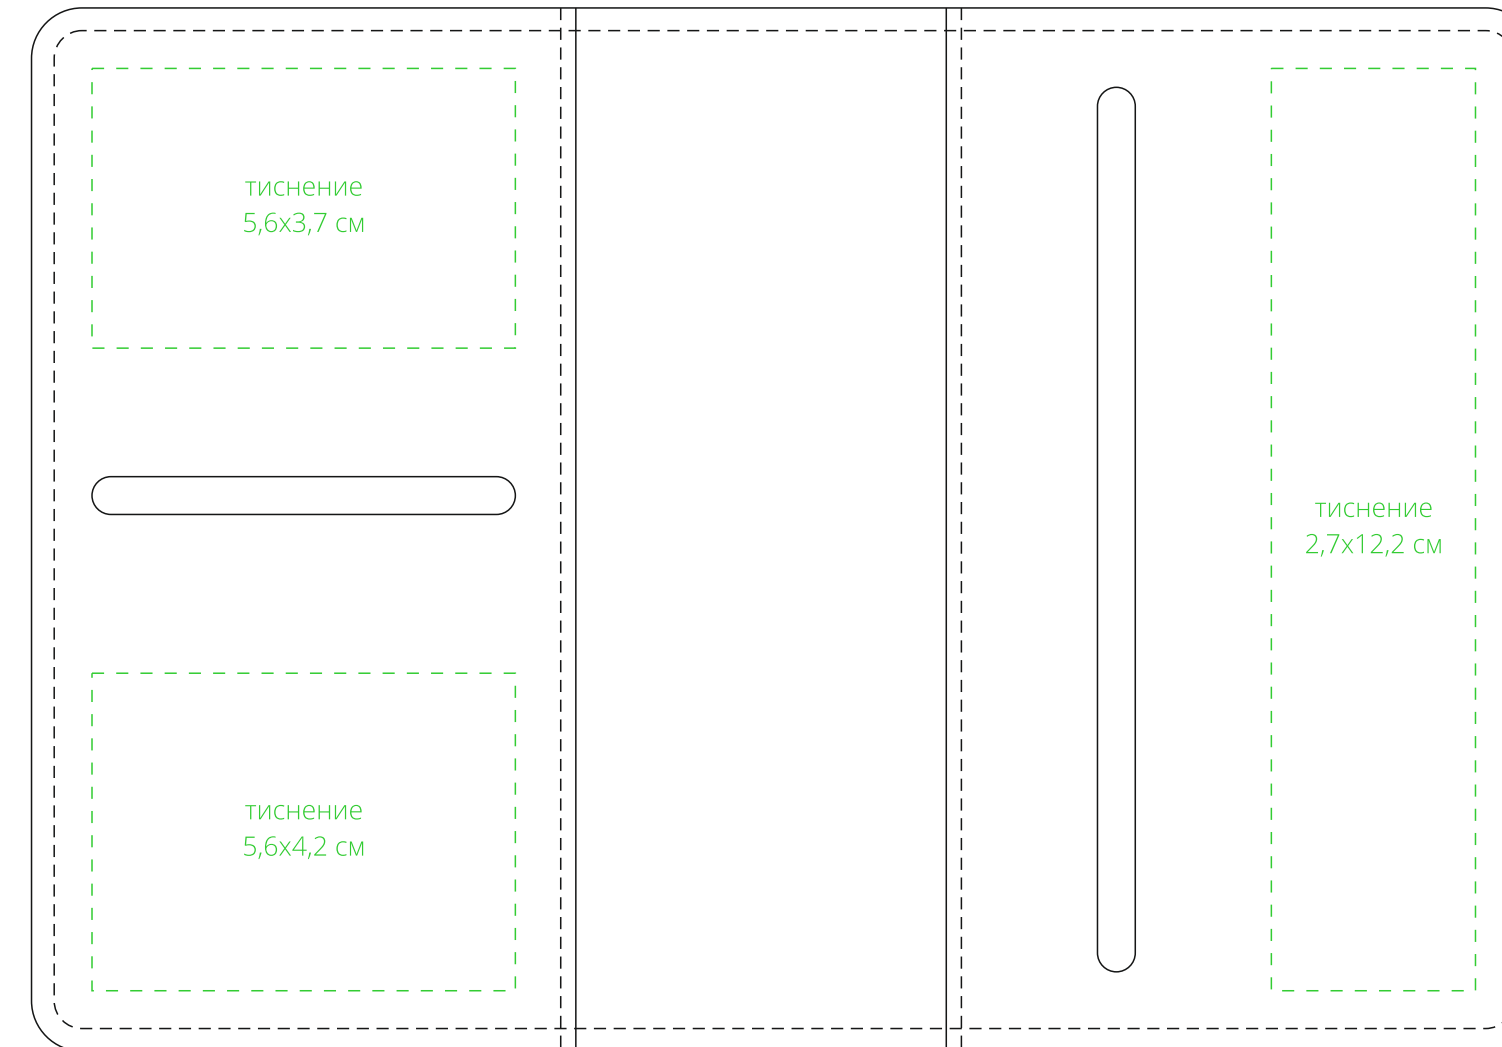

Арт. 55604  
Обложка для паспорта Remini  
M1:1

оборот

лицо

в развернутом  
виде

коробка  
крышка

**Внимание!**  
Для шелкографии по цветным и темным поверхностям можно использовать  
белый, черный, золотистый, серебристый цвет во избежание проявления оттенка основы.