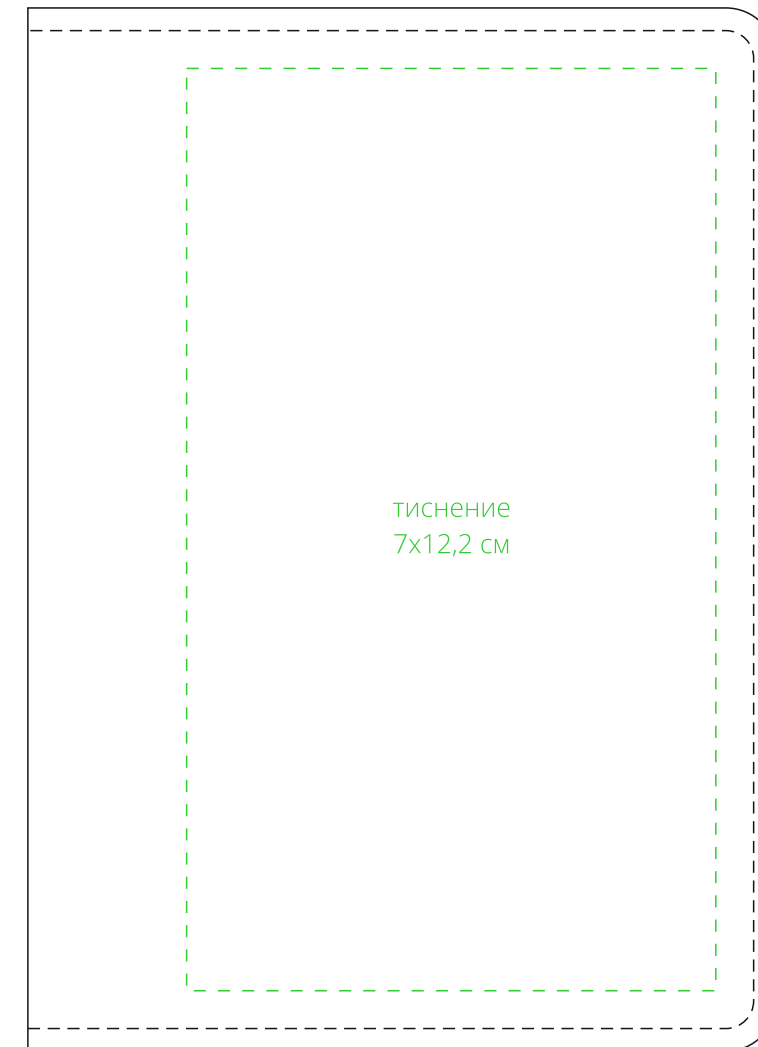

Арт. 55604  
Обложка для паспорта Remini  
M1:1

оборот

лицо

в развернутом  
виде

коробка  
крышка

**Внимание!**  
Для шелкографии по цветным и темным поверхностям можно использовать  
белый, черный, золотистый, серебристый цвет во избежание проявления оттенка основы.