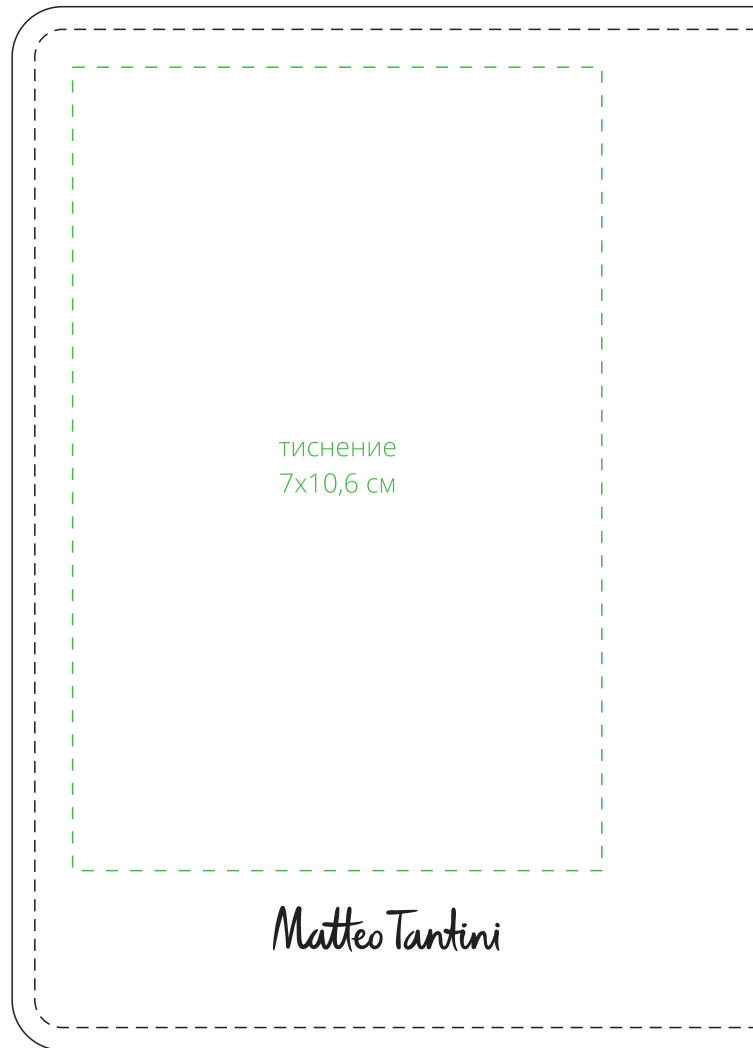

Арт. 55604
Обложка для паспорта Remini
M1:1

оборот

лицо

в развернутом
виде