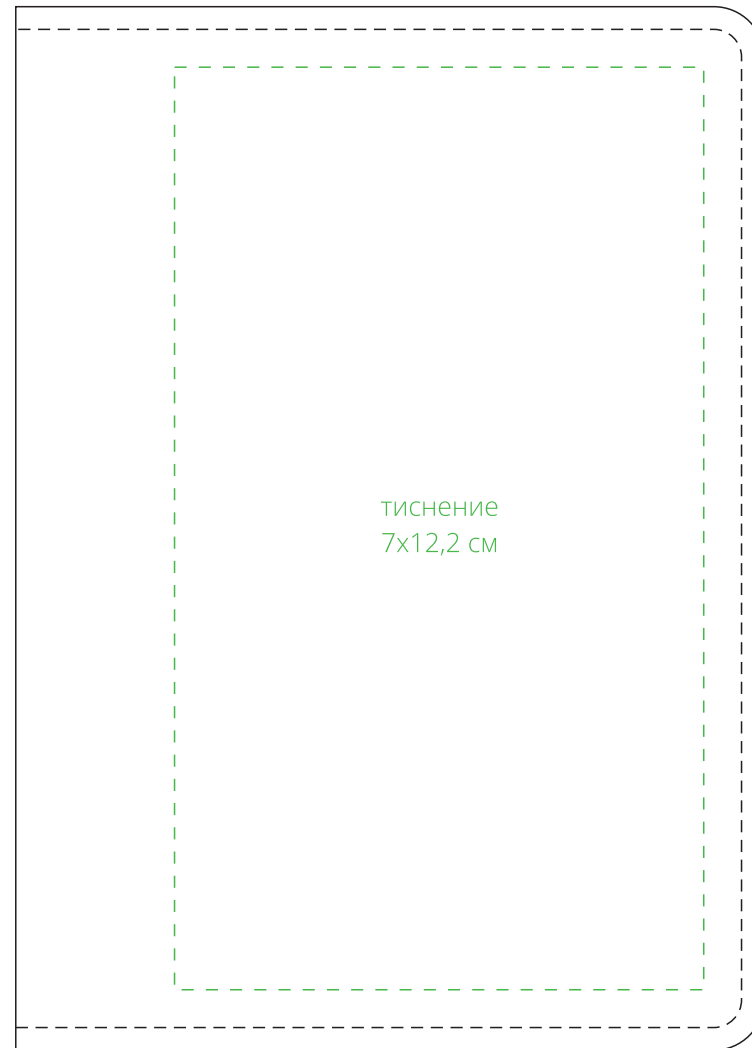

Арт. 55604
Обложка для паспорта Remini
M1:1

оборот

лицо

в развернутом
виде