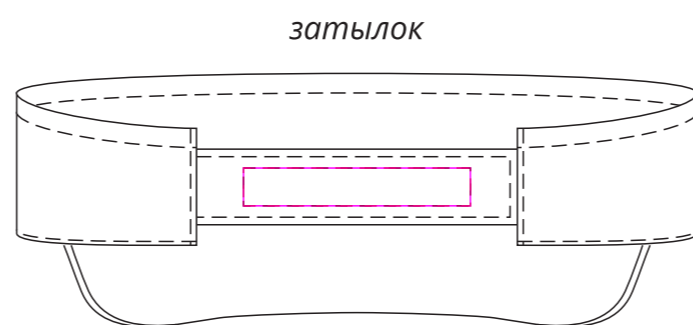

Арт. 5429
Козырек Unit Active
M1:2

флекс
шеvron
шелкотрансфер
6x1 см