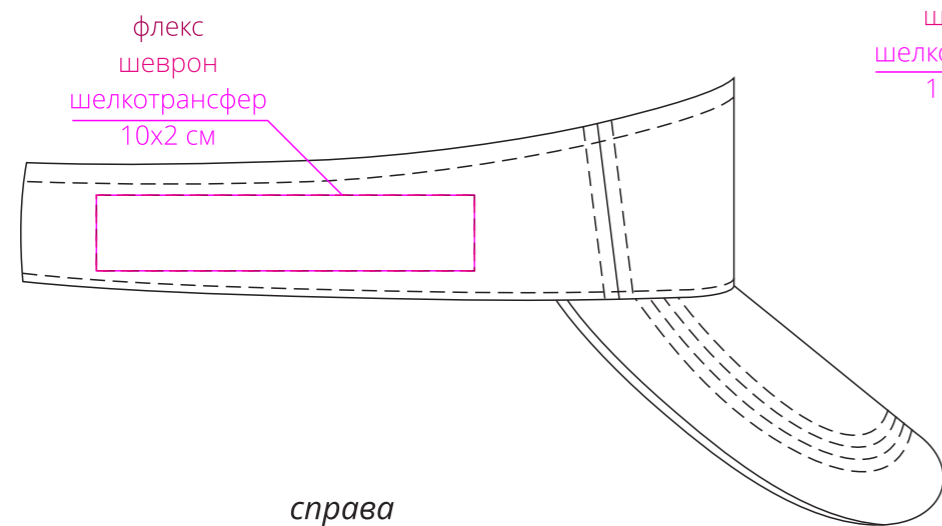

Арт. 5429
Козырек Unit Active
M1:2

флекс
шеvron
шелкотрансфер
6x1 см