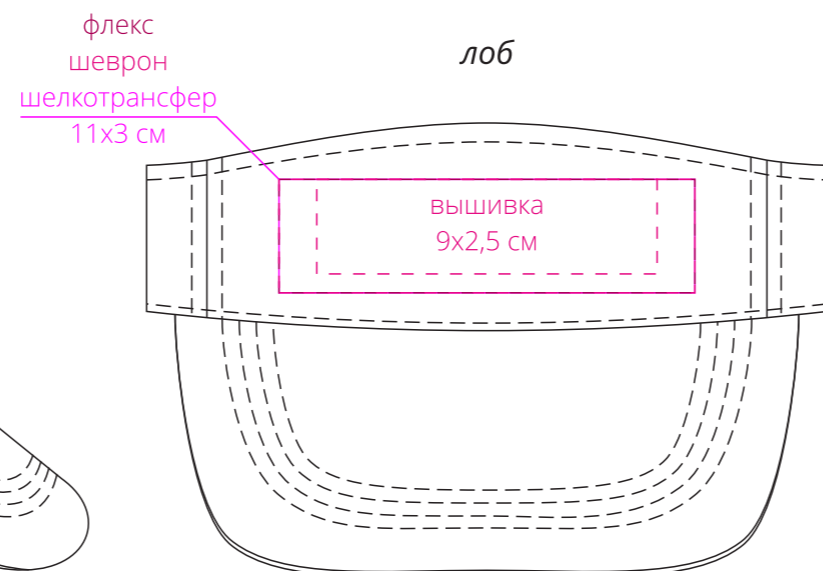

Арт. 5429
Козырек Unit Active
M1:2

флекс
шеvron
шелкотрансфер
6x1 см