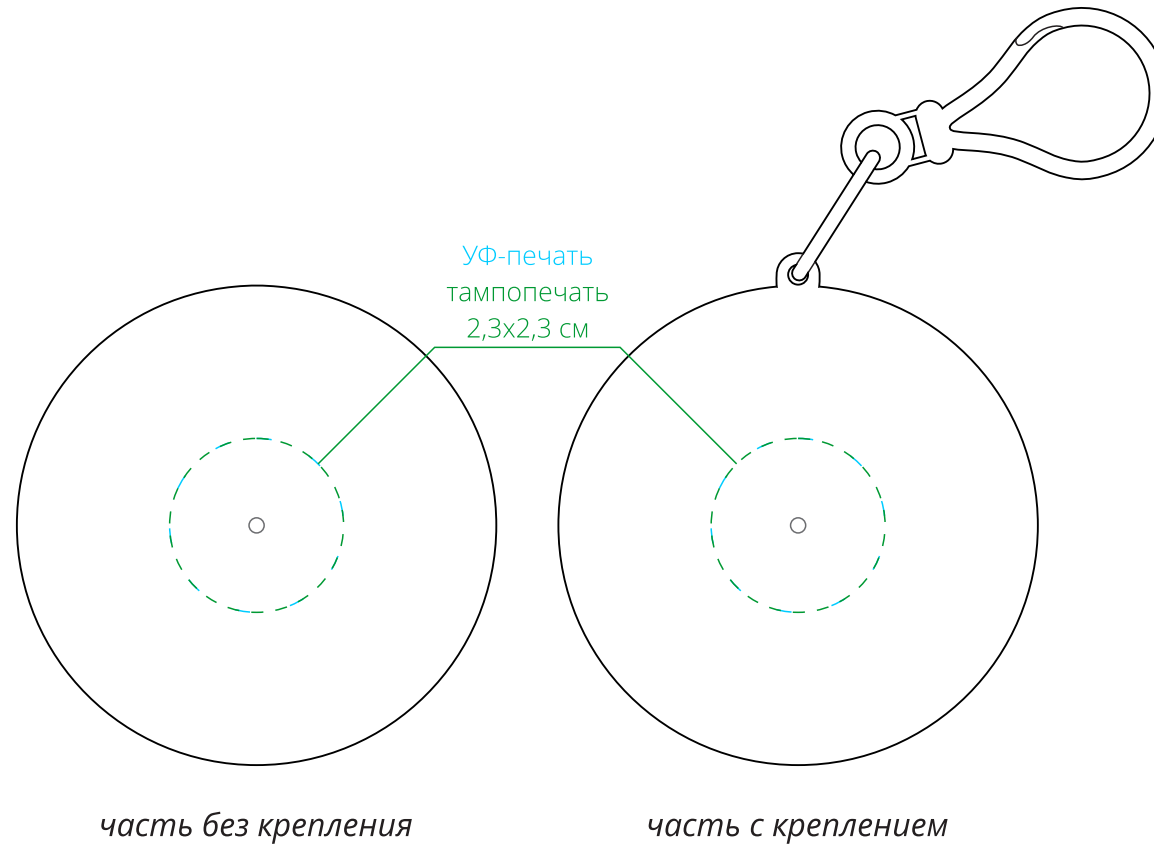

Арт. 5354

Дождевик в круглом футляре Nimbus

M1:1

Важно!

Литник может быть смещен относительно центра.