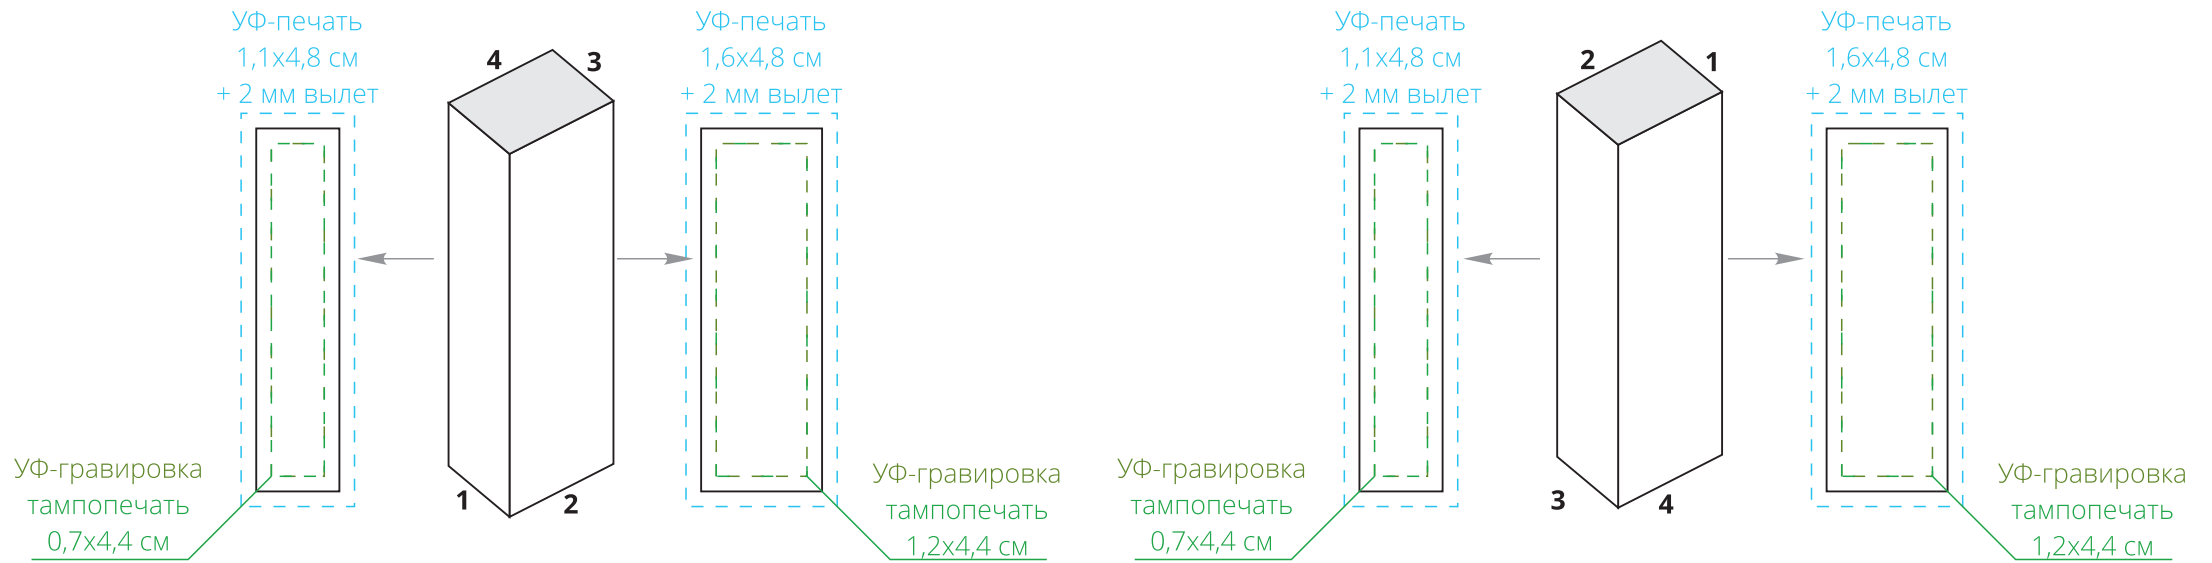

Арт. 5351

Игра «Деревянная башня мини»

М1:1

Важно!

Для гравировки по дереву

- цвет нанесения на дереве обусловлен текстурой природного материала и может быть неоднородным!