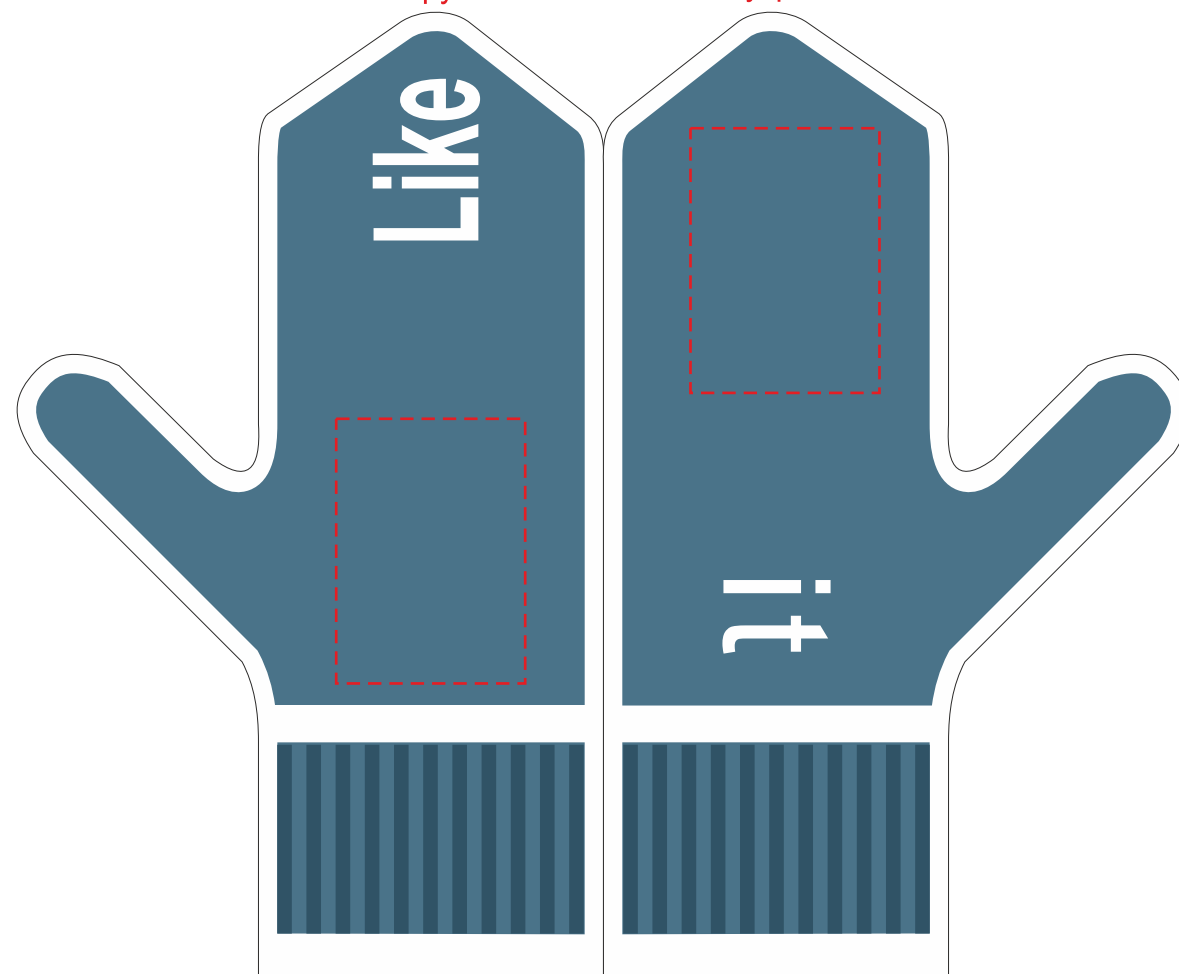

Арт. 5274.46
Варежки Like it, синие

масштаб 1:2

Левая варежка

внутри

снаружи

нанесение трансфер
максимальный р-р 50x70 мм

Правая варежка

снаружи

внутри

нанесение трансфер
максимальный р-р 50x70 мм