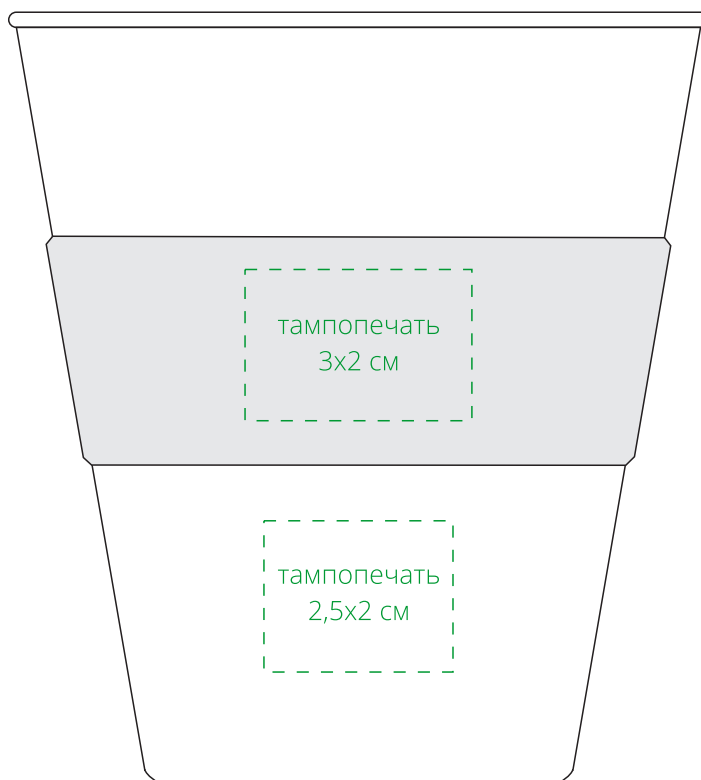

Арт. 5229  
Стакан Street  
M1:1

**Важно!**

**Для нанесения на силиконовые поверхности можно использовать белый, черный, серый, серебристый цвета, в связи с ограниченной палитрой красок.**