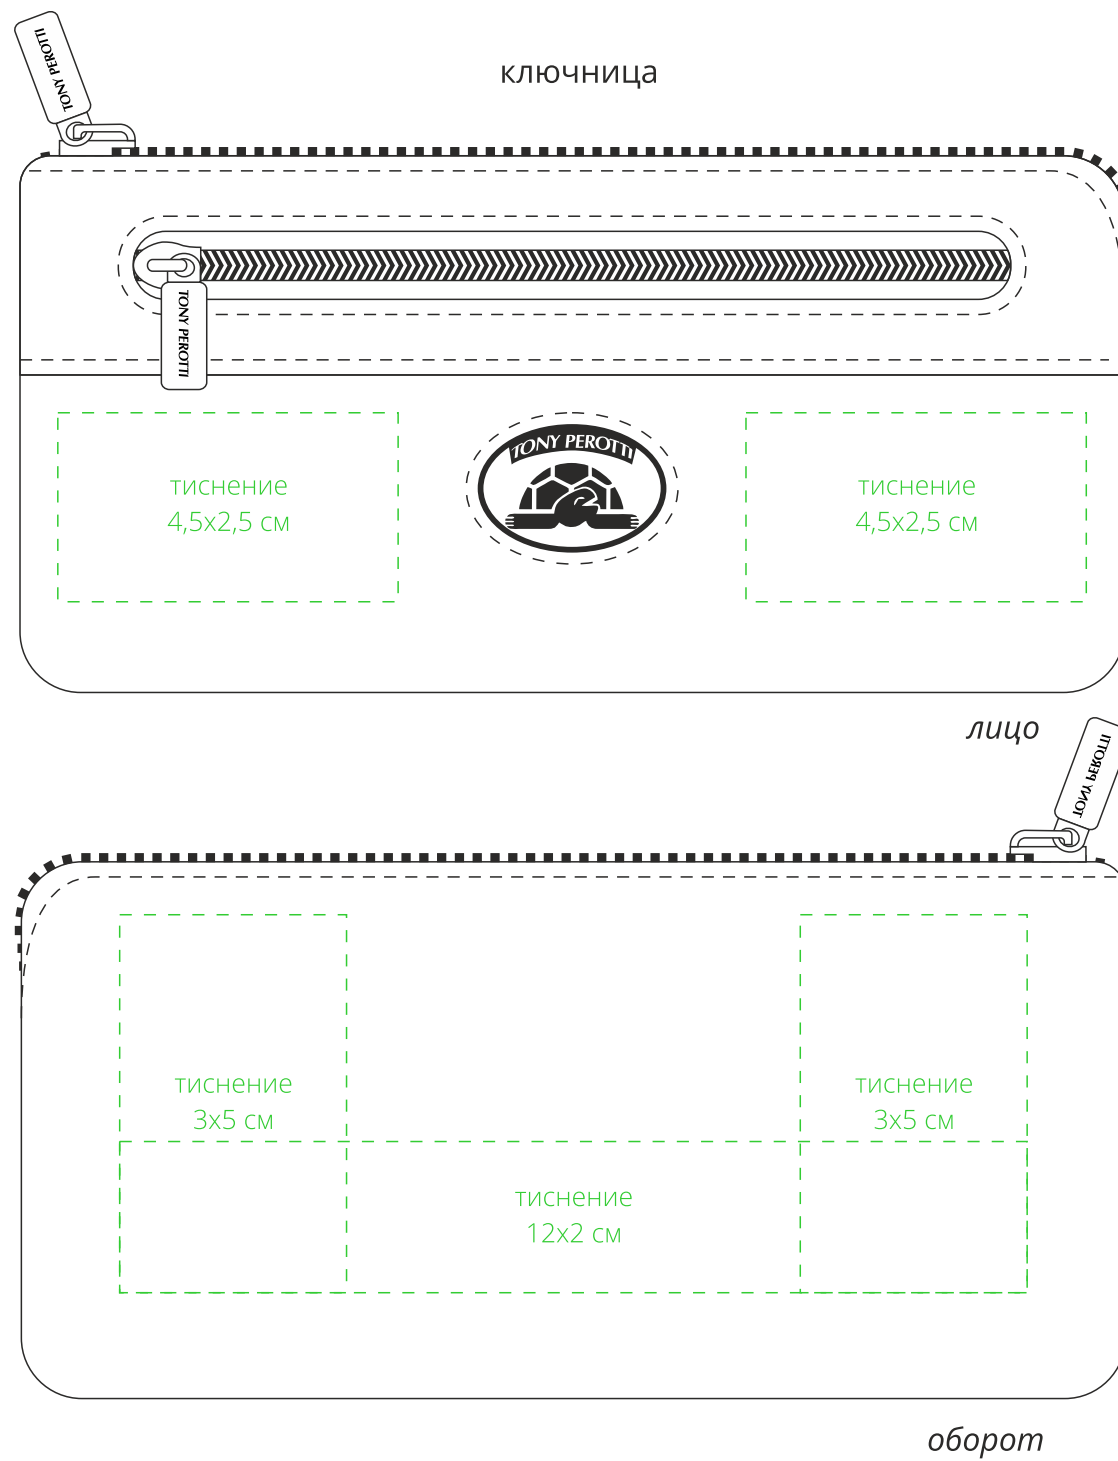

Арт. 52081
Ключница Italice
M1:1

Внимание!

Для шелкографии по цветным и темным поверхностям возможно использовать только черный, белый, золотистый и серебристый цвета во избежание проявления оттенка основы.