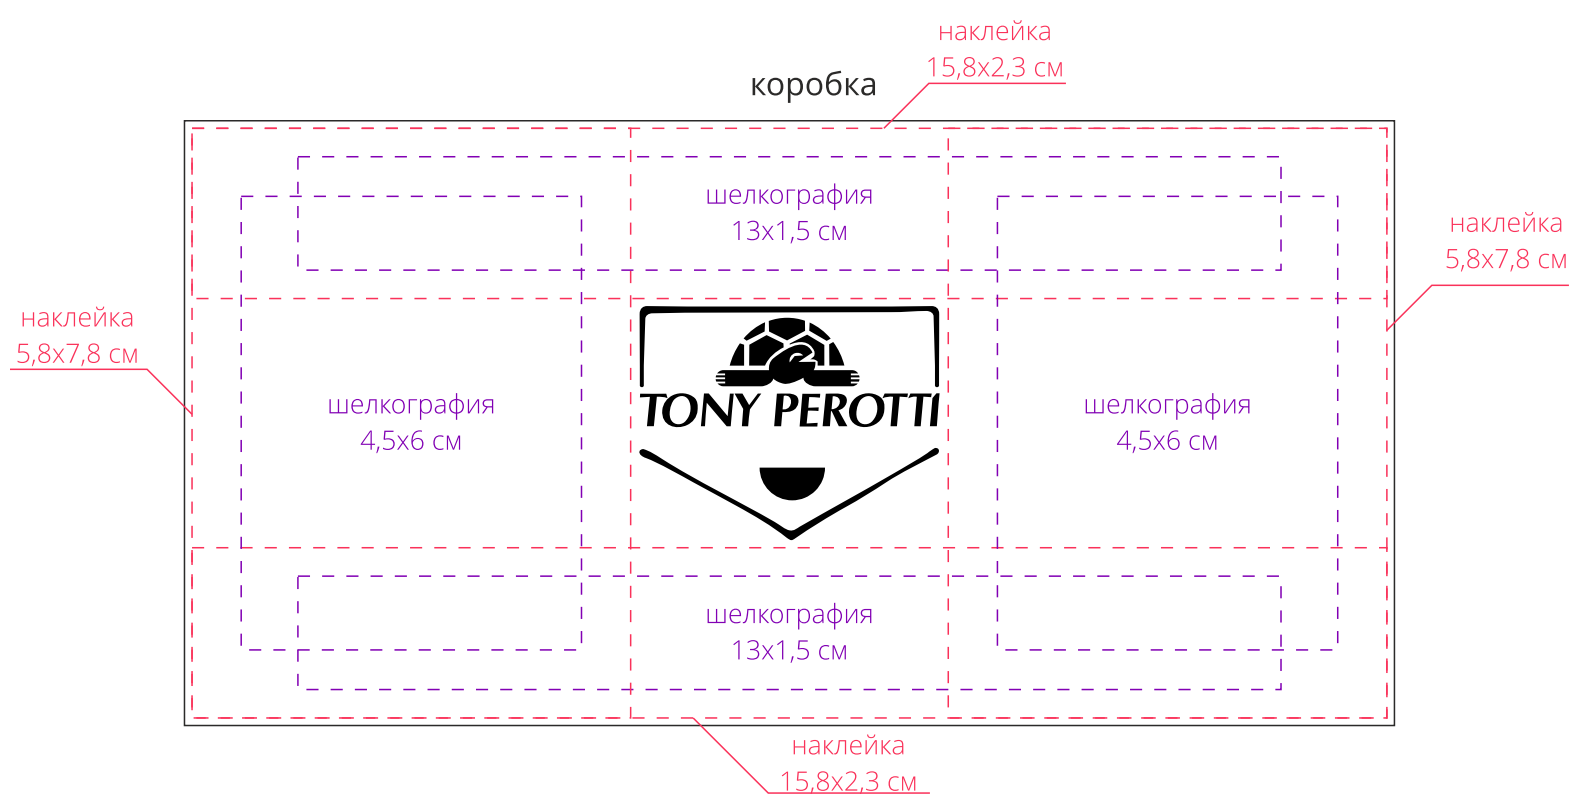

Арт. 52081
Ключница Italice
M1:1

Внимание!

Для шелкографии по цветным и темным поверхностям возможно использовать только черный, белый, золотистый и серебристый цвета во избежание проявления оттенка основы.