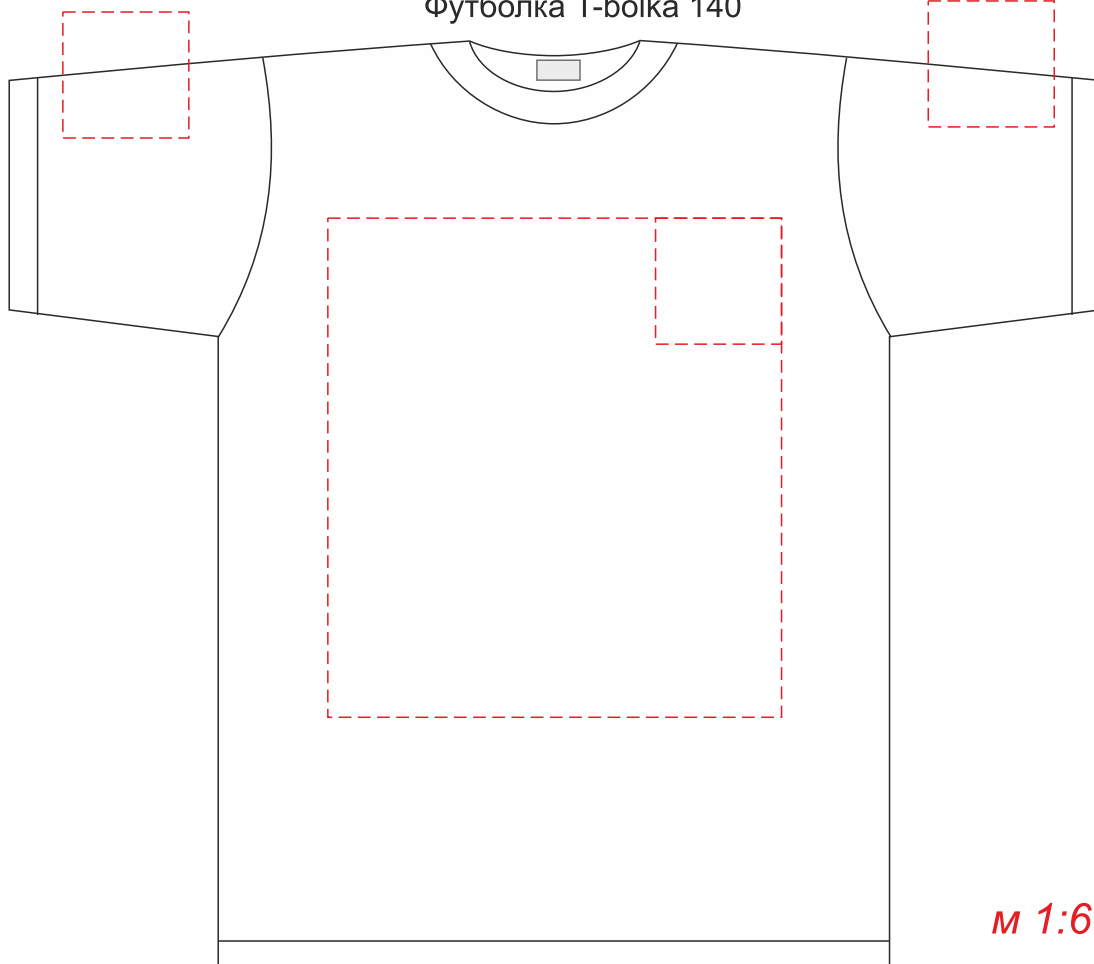

Арт. 5190
Футболка T-болка 140

М 1:6

*макс. поле печати на груди = 10/10 см и 36x40 см
макс. поле печати на спине = 36x40 см*