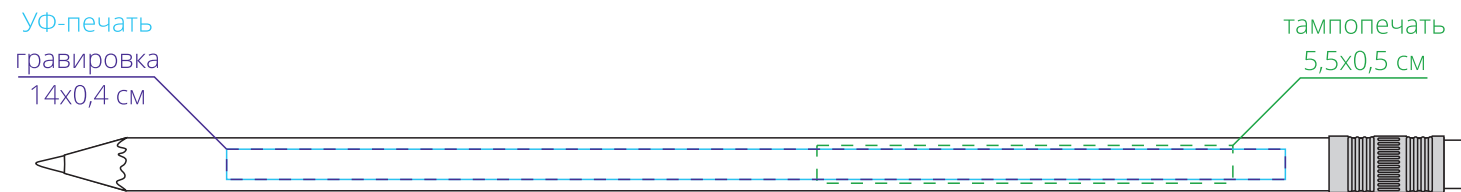

Арт. 5002

Карандаш простой Hand Friend с ластиком

M1:1

Важно!

Для гравировки по дереву

**- цвет нанесения на дереве обусловлен текстурой природного материала
и может быть неоднородным!**