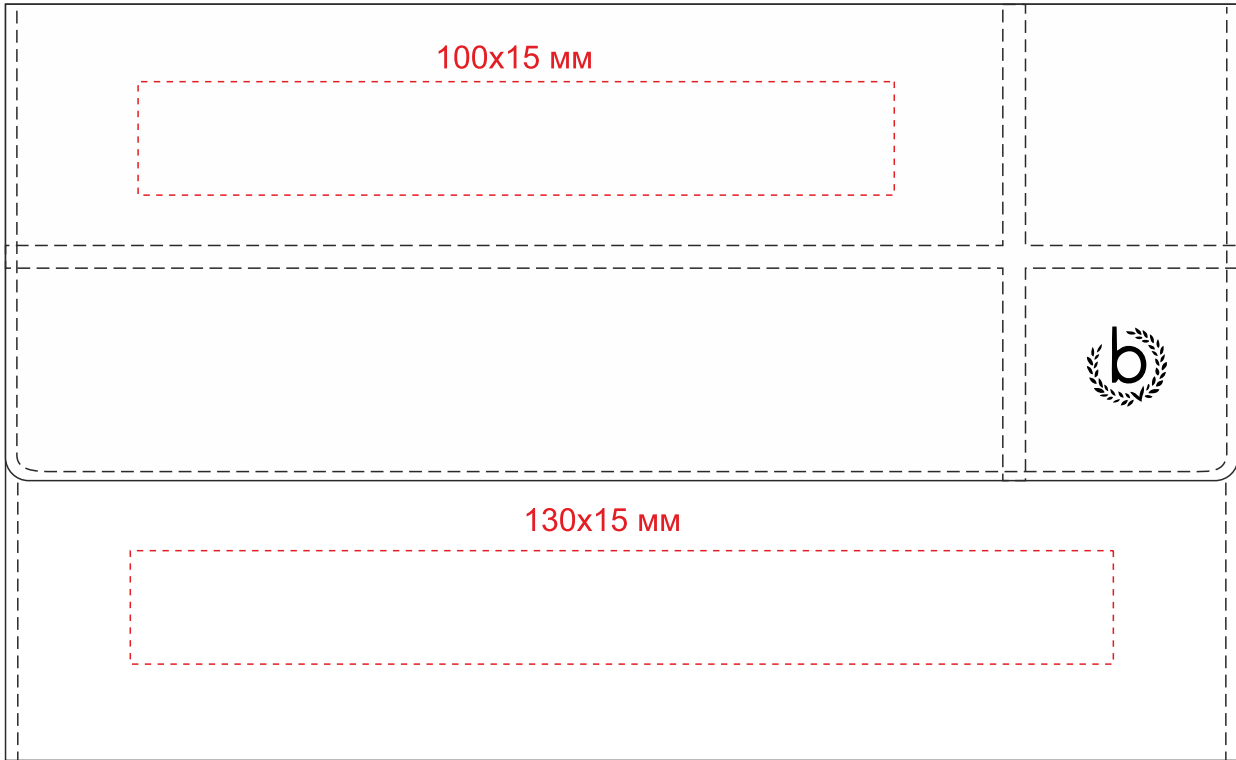

Арт. 4813  
Кошелек Bradford lady  
Размеры: 16,3x10x3 см

ЛИЦО

оборот