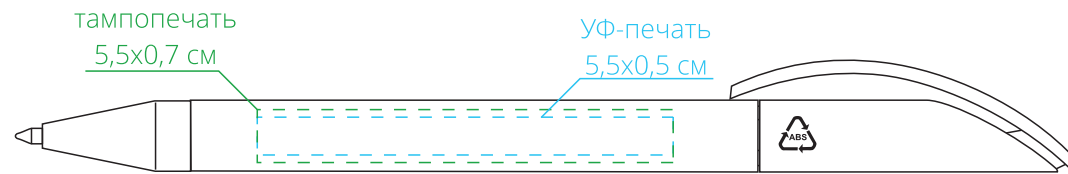

Арт. 4770
Ручка шариковая Prodir DS3 TPP
M1:1

справа от клипа

на одной линии с клипом

слева от клипа

на оборотной от клипа стороне