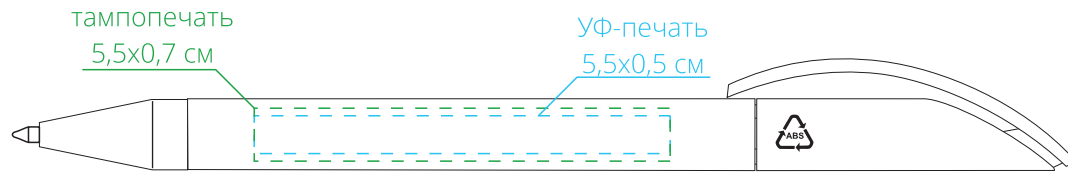

Арт. 4768

Ручка шариковая Prodir DS3 TFF

M1:1

*справа от клипа*

*на одной линии с клипом*

*слева от клипа*

*на обратной от клипа стороне*