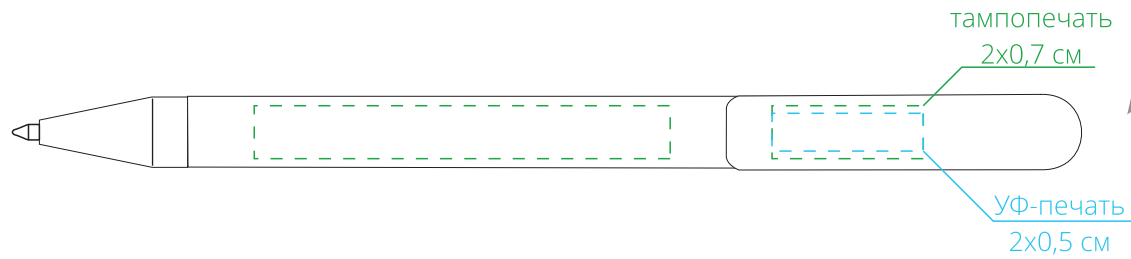

Арт. 4768

Ручка шариковая Prodir DS3 TFF

M1:1

*справа от клипа*

*на одной линии с клипом*

*слева от клипа*

*на обратной от клипа стороне*