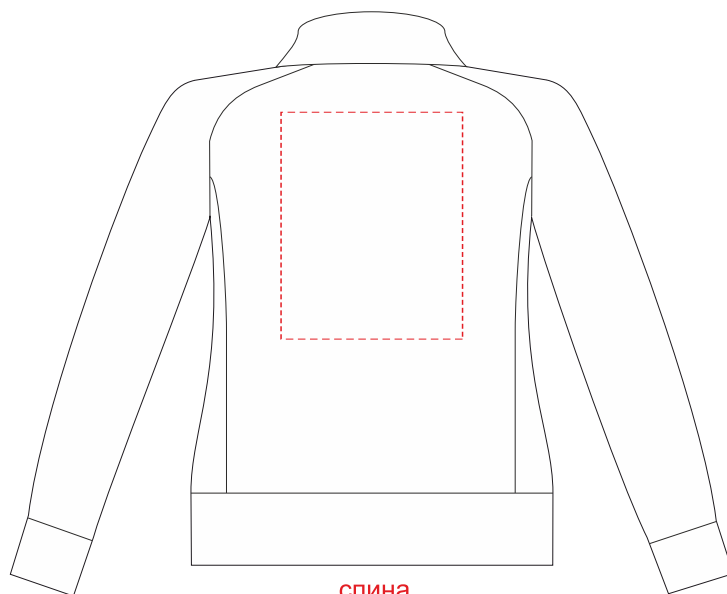

Арт. 47400349
Толстовка женская на молнии SODA 280

м 1:10

макс. поле печати на груди = 10/10 см

спина
макс размер нанесения 24*30 см