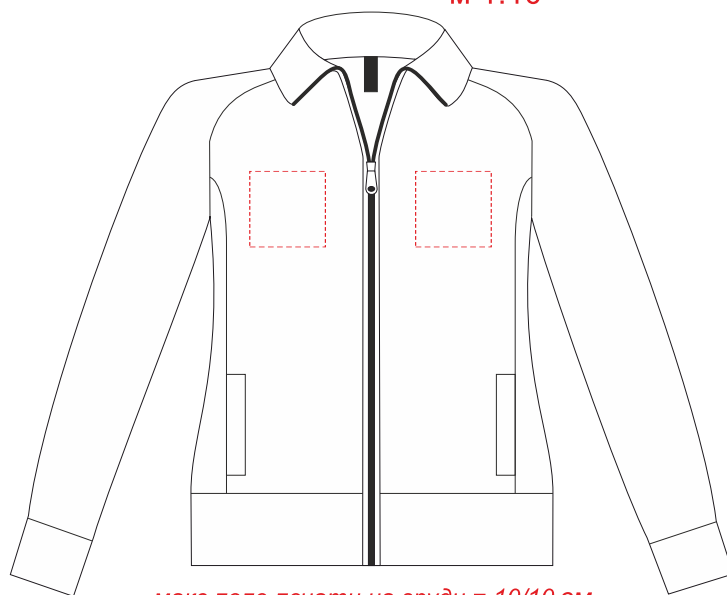

Арт. 47400349
Толстовка женская на молнии SODA 280

м 1:10

макс. поле печати на груди = 10/10 см

спина
макс размер нанесения 24*30 см