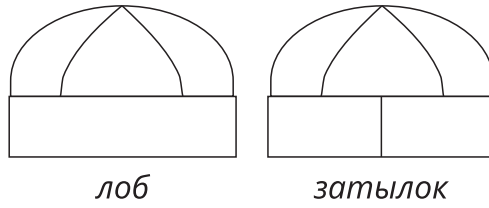

Арт. 4725

Комплект Unit Флеесу: шарф и шапка

M1:10

шапка

шарф

M1:1

*вышивной шеврон
(возможен любой размер)*