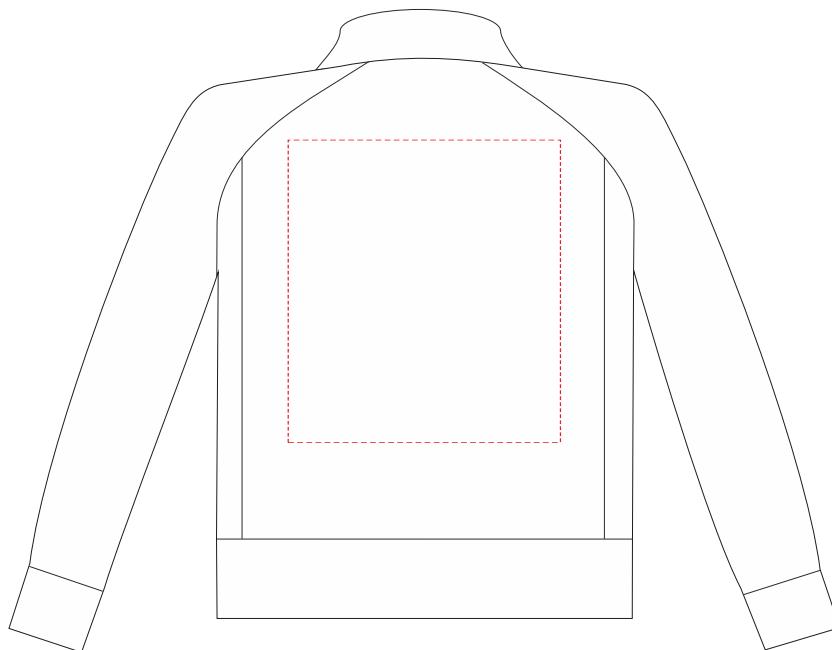

Арт. 47200349
Толстовка мужская на молнии SUNDAE 280

м 1:10

макс. размер нанесения на груди: 12x12 см

макс. размер нанесения на спине: 36x40 см