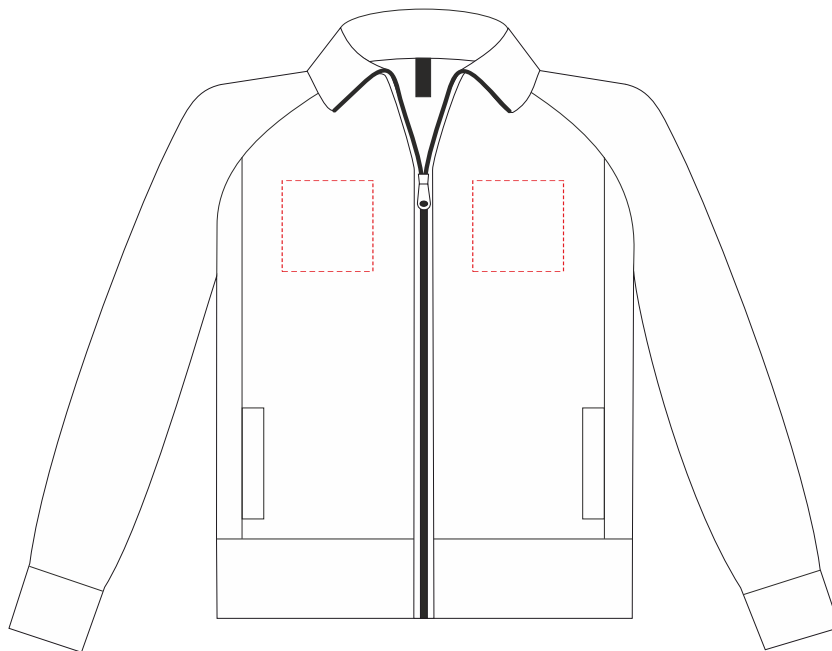

Арт. 47200349
Толстовка мужская на молнии SUNDAE 280

м 1:10

макс. размер нанесения на груди: 12x12 см

макс. размер нанесения на спине: 36x40 см