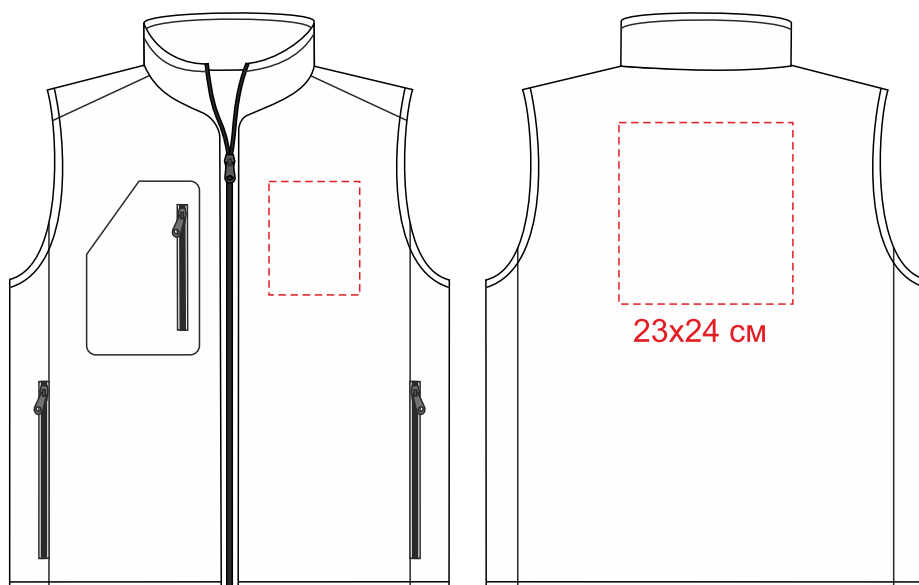

Жилет мужской софтшелл RALLYE MEN

м 1:10

макс. поле печати на груди: 12x15 см