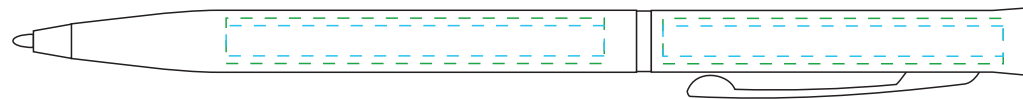

Арт. 4478
Ручка шариковая Euro Chrome
M1:1

справа от клипа

на одной линии с клипом

слева от клипа

на обратной от клипа стороне