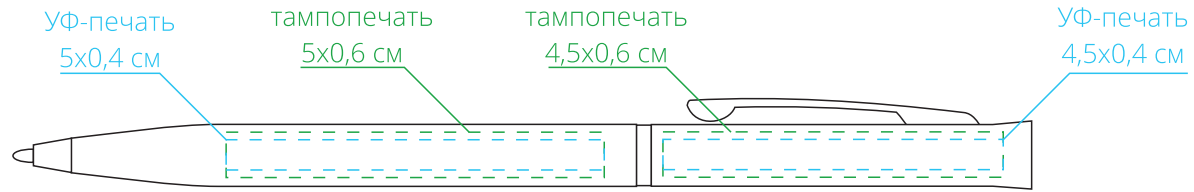

Арт. 4478
Ручка шариковая Euro Chrome
M1:1

справа от клипа

на одной линии с клипом

слева от клипа

на обратной от клипа стороне