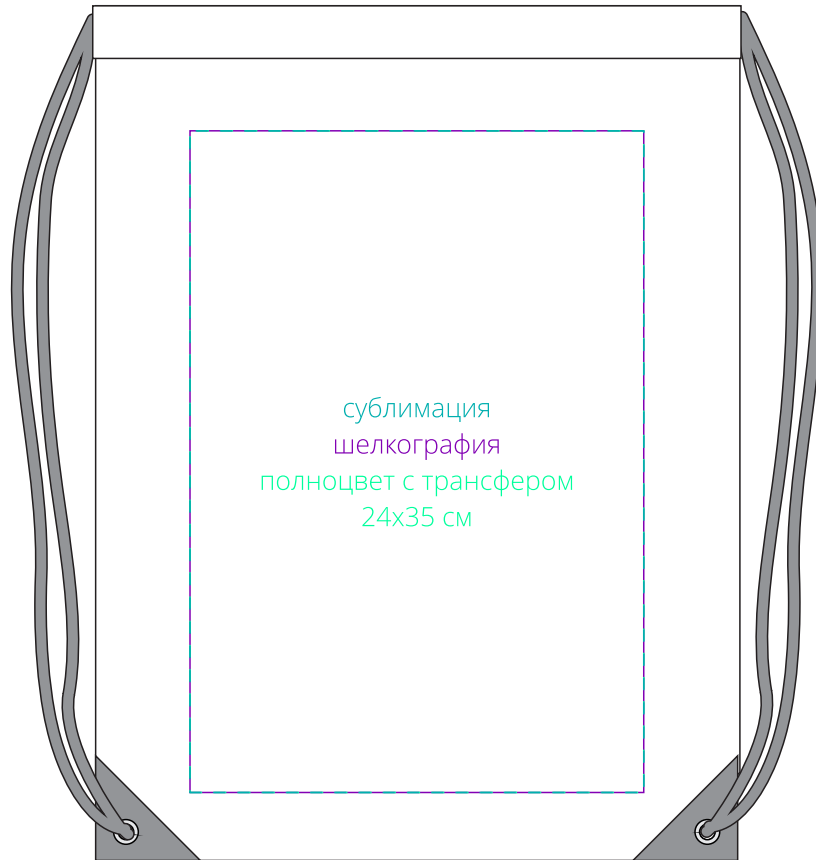

Арт. 4462.60  
Рюкзак Element, белый  
M1:4

сублимация  
шелкография  
полноцвет с трансфером  
24x35 см

*лицо*

сублимация  
шелкография  
полноцвет с трансфером  
24x35 см

*оборот*