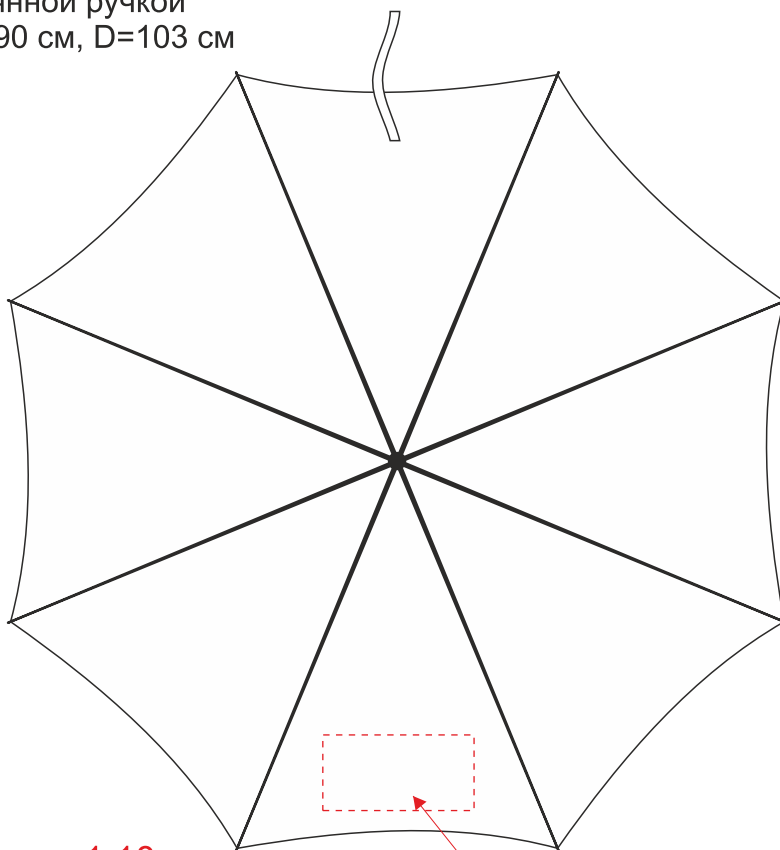

Арт. 393
Зонт с деревянной ручкой
Габариты: L=90 см, D=103 см

м 1:10

*Макс.р-р печати на клине = 200/100 мм
нанесение возможно на каждом клине*

хлястик 1:1

макс. размер:100x10 мм

масштаб 1:1