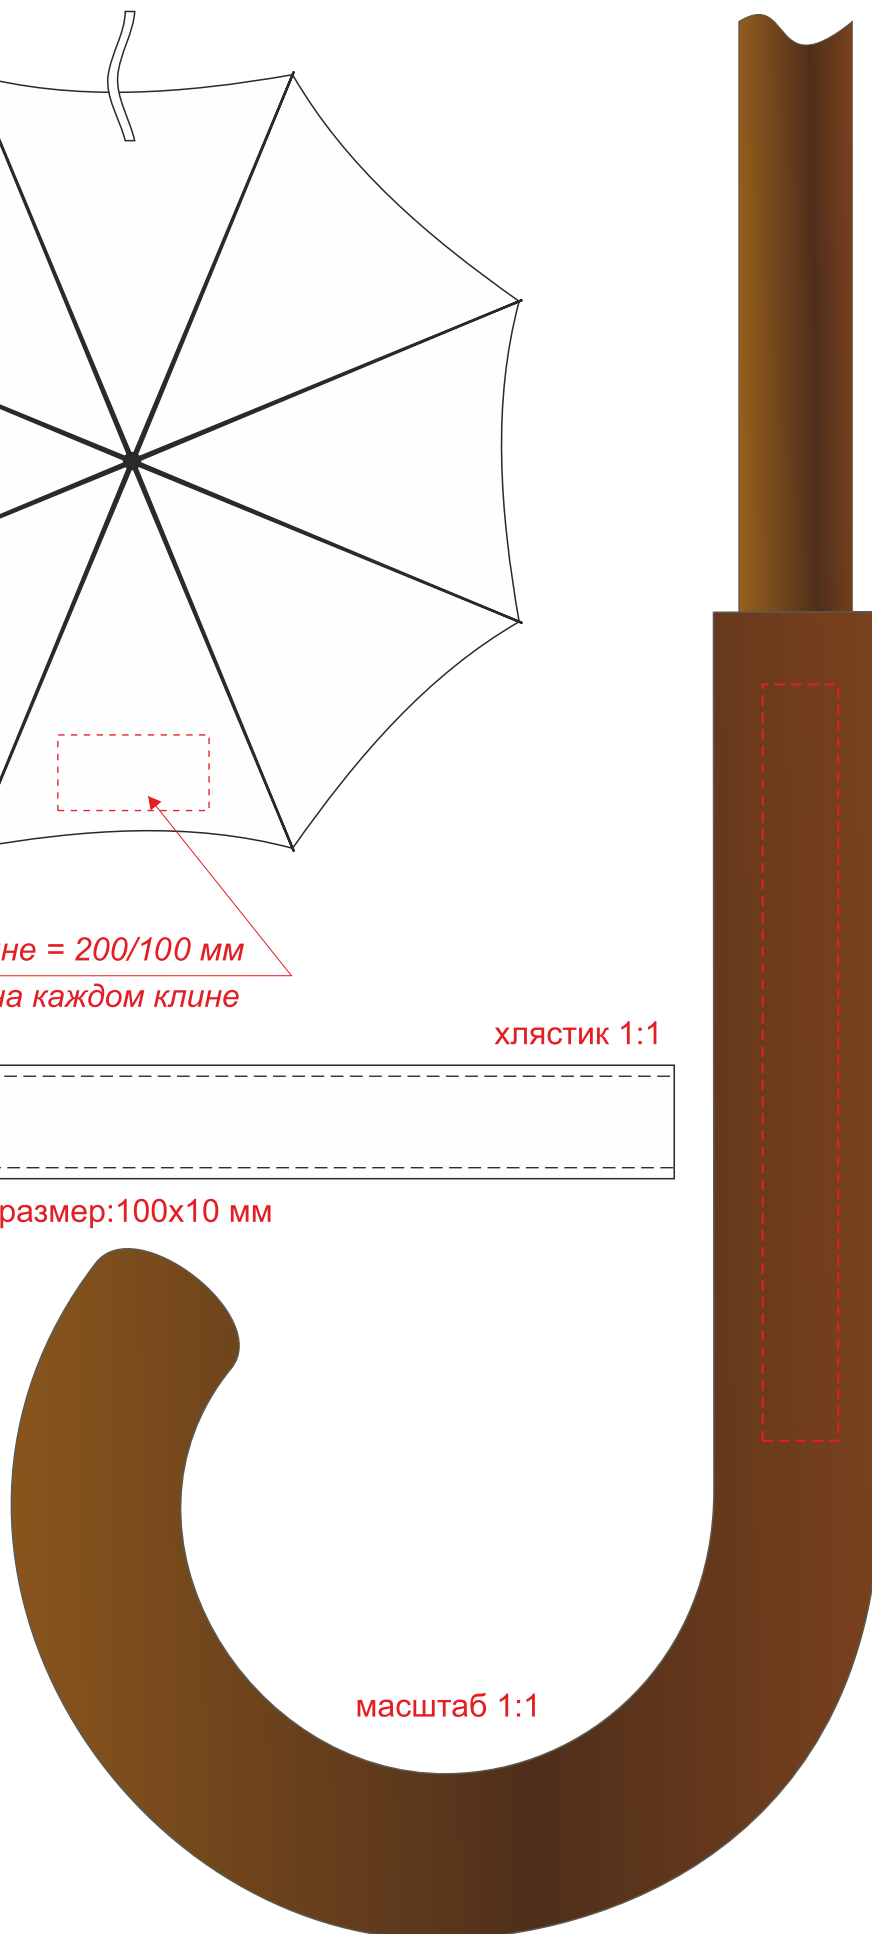

Арт. 393
Зонт с деревянной ручкой
Габариты: L=90 см, D=103 см

м 1:10

*Макс.р-р печати на клине = 200/100 мм
нанесение возможно на каждом клине*

хлястик 1:1

макс. размер:100x10 мм

масштаб 1:1