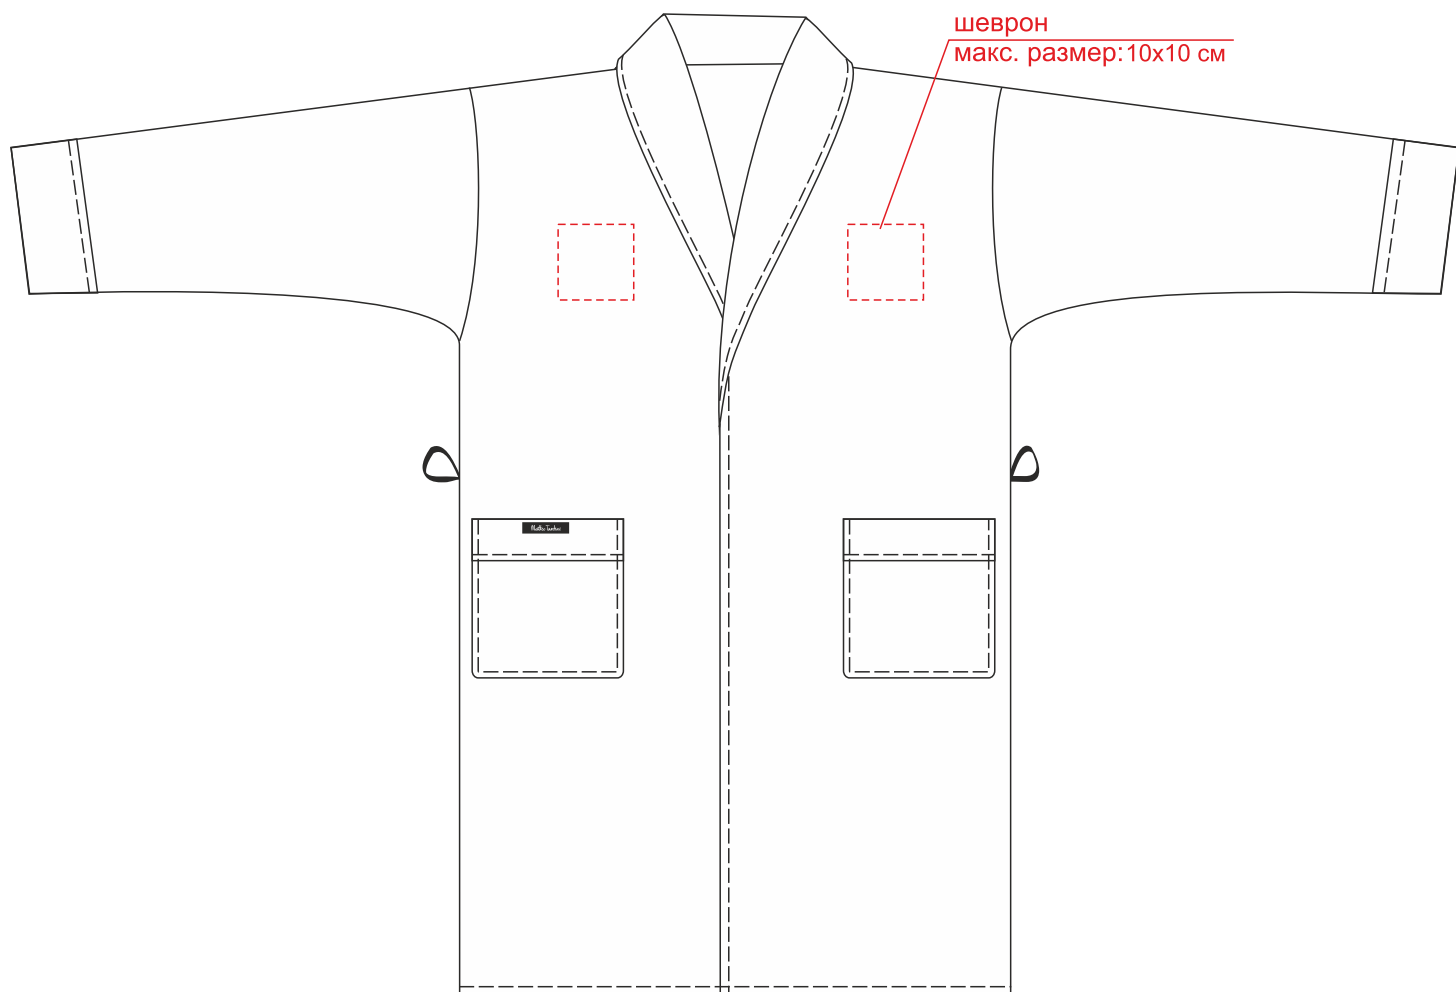

Арт. 3938.40
Халат Montecatini Terme
м 1:10

пояс: 200x8 см