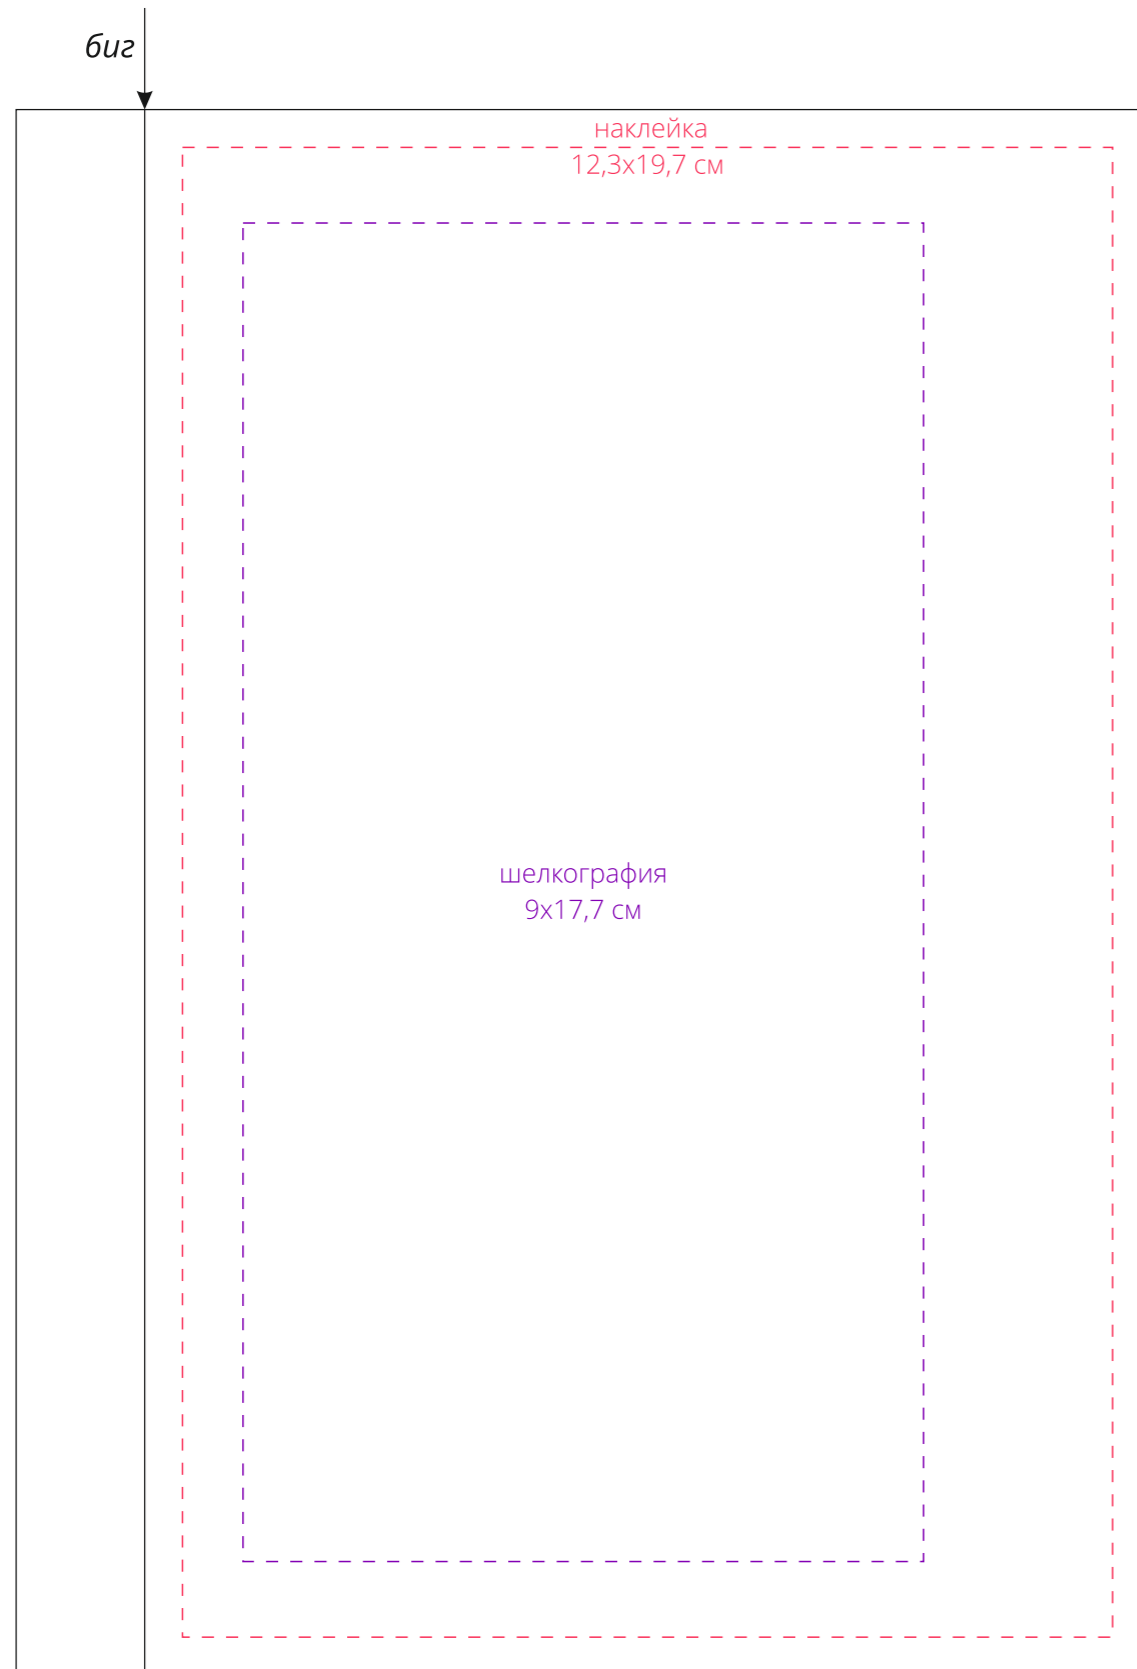

Арт. 3856  
Шубер для ежедневника 13x21 см  
M1:1

сторона а

сторона в