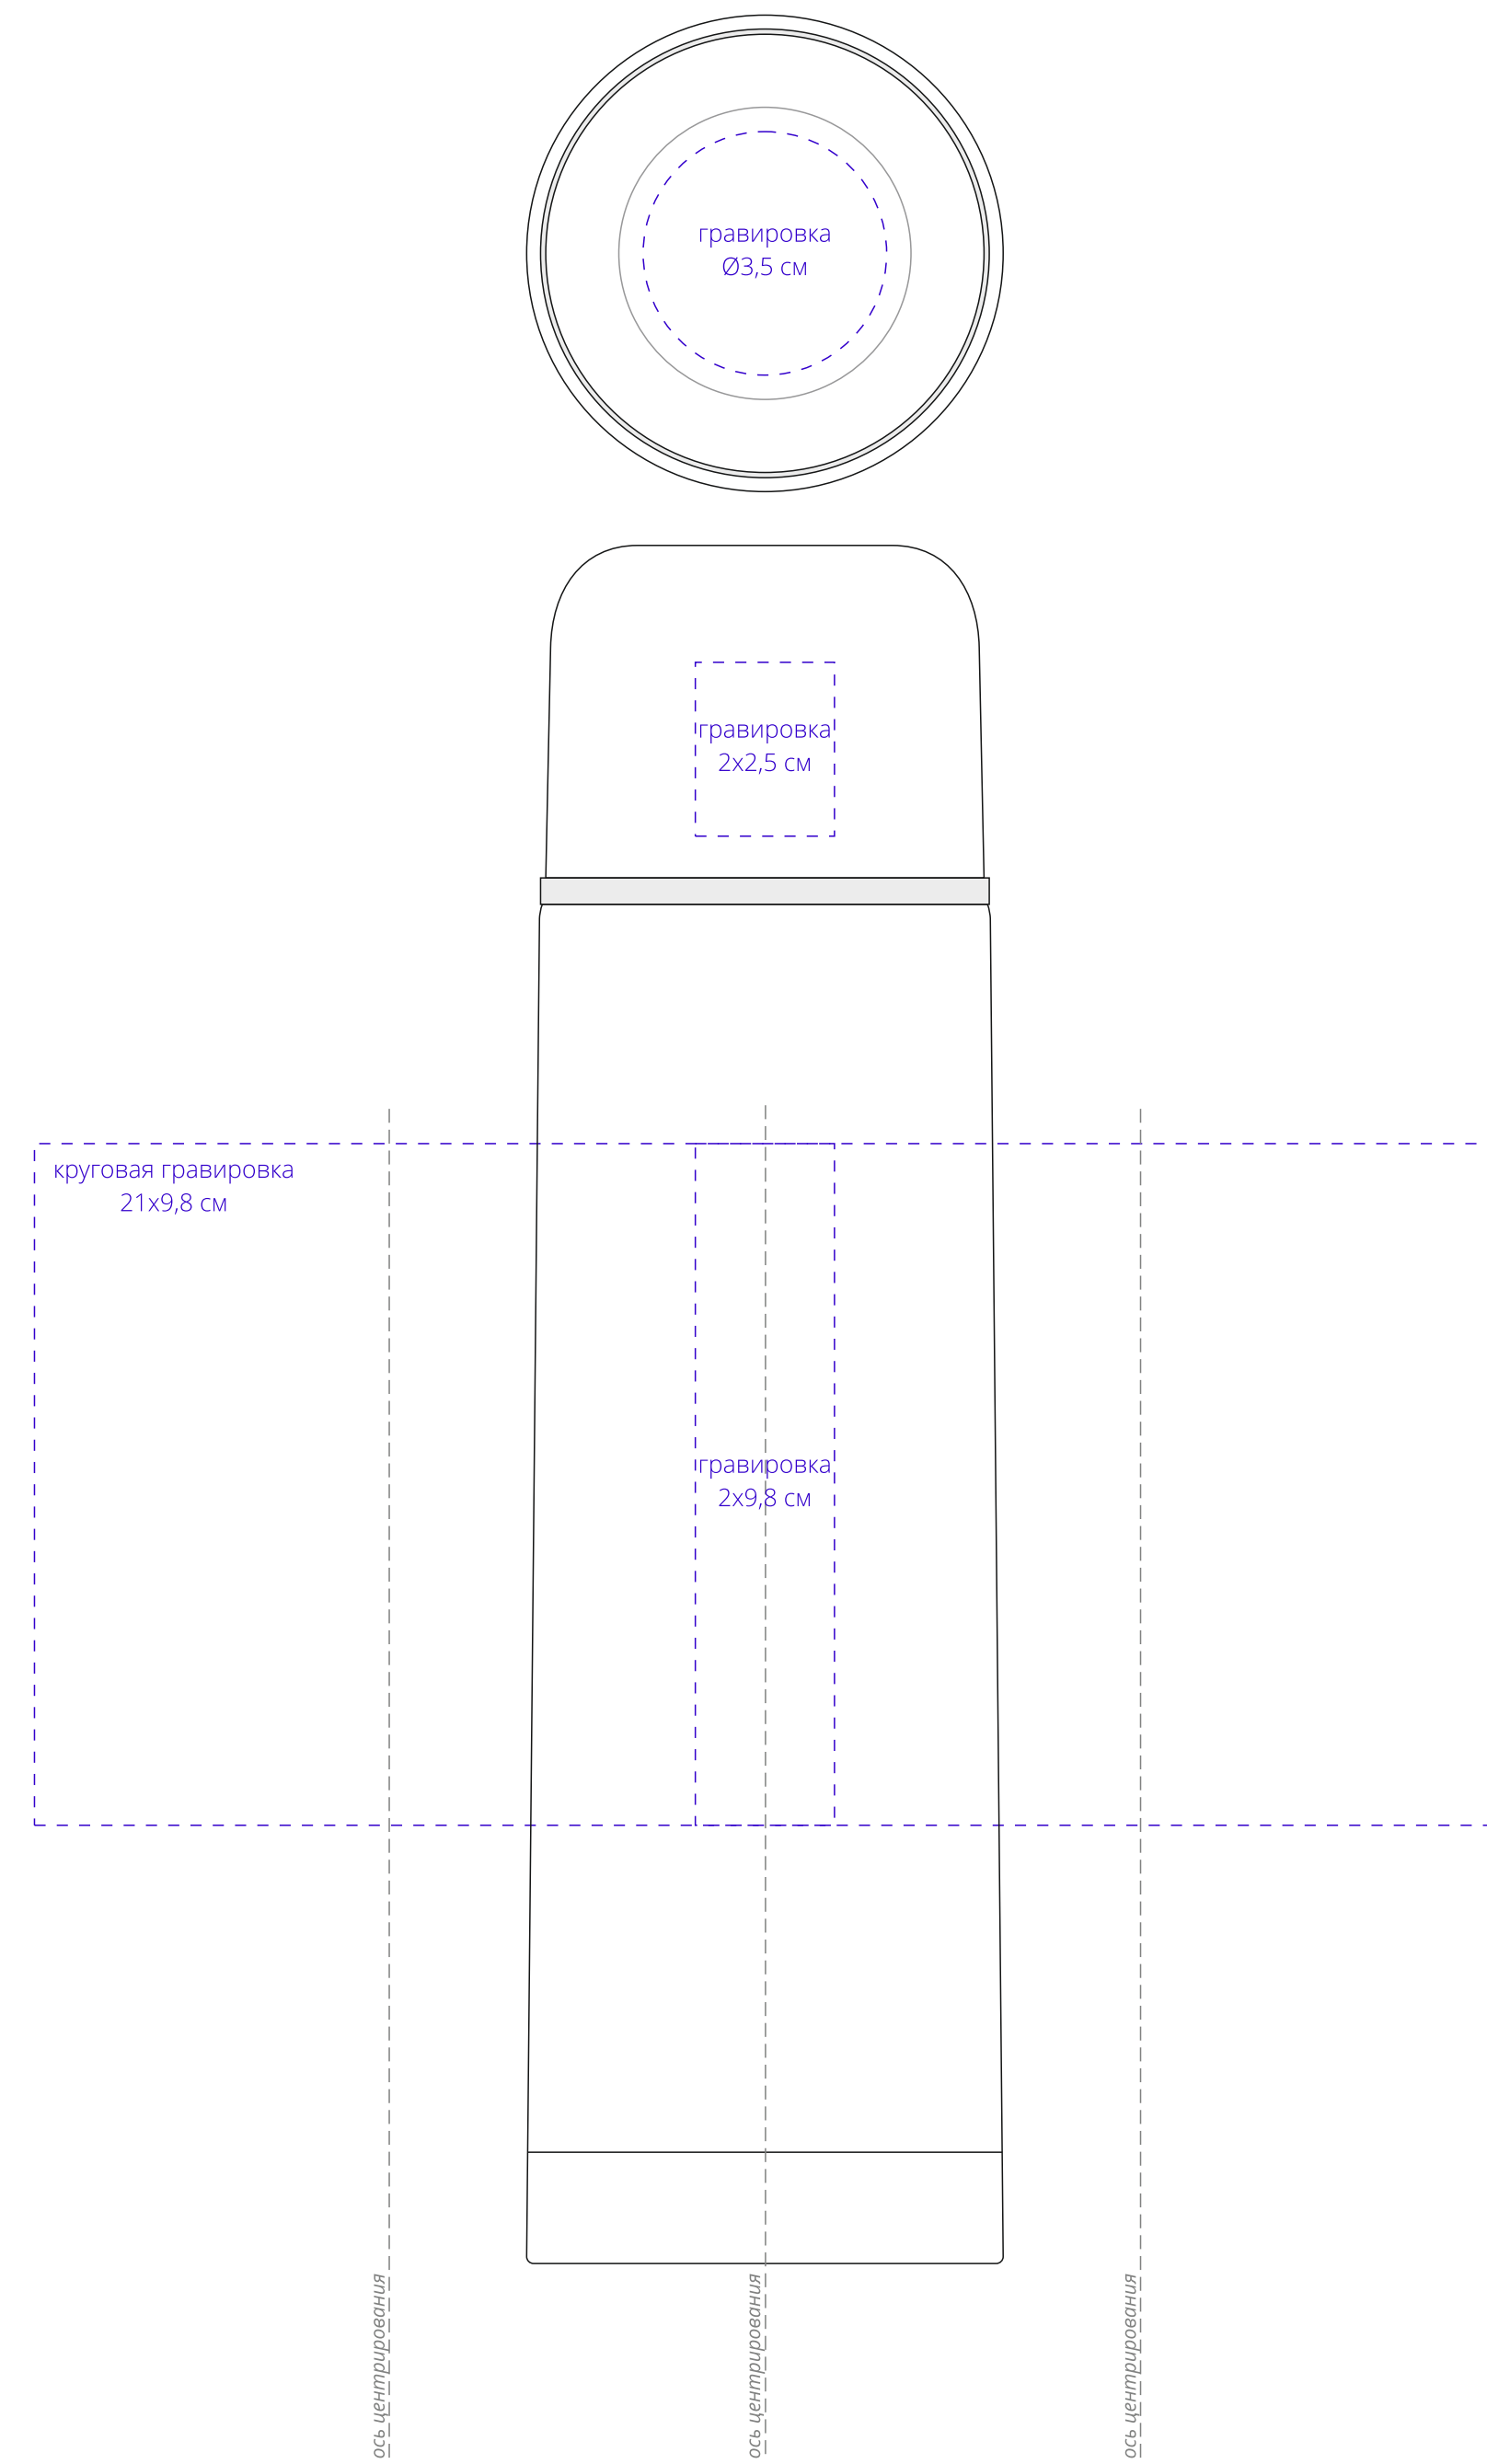

термос

сторона a

сторона b

коробка

сторона c

сторона d

Внимание!

Для нанесения на цветные и темные поверхности можно использовать белый, черный, золотистый, серебристый цвет во избежание проявления оттенка основы.