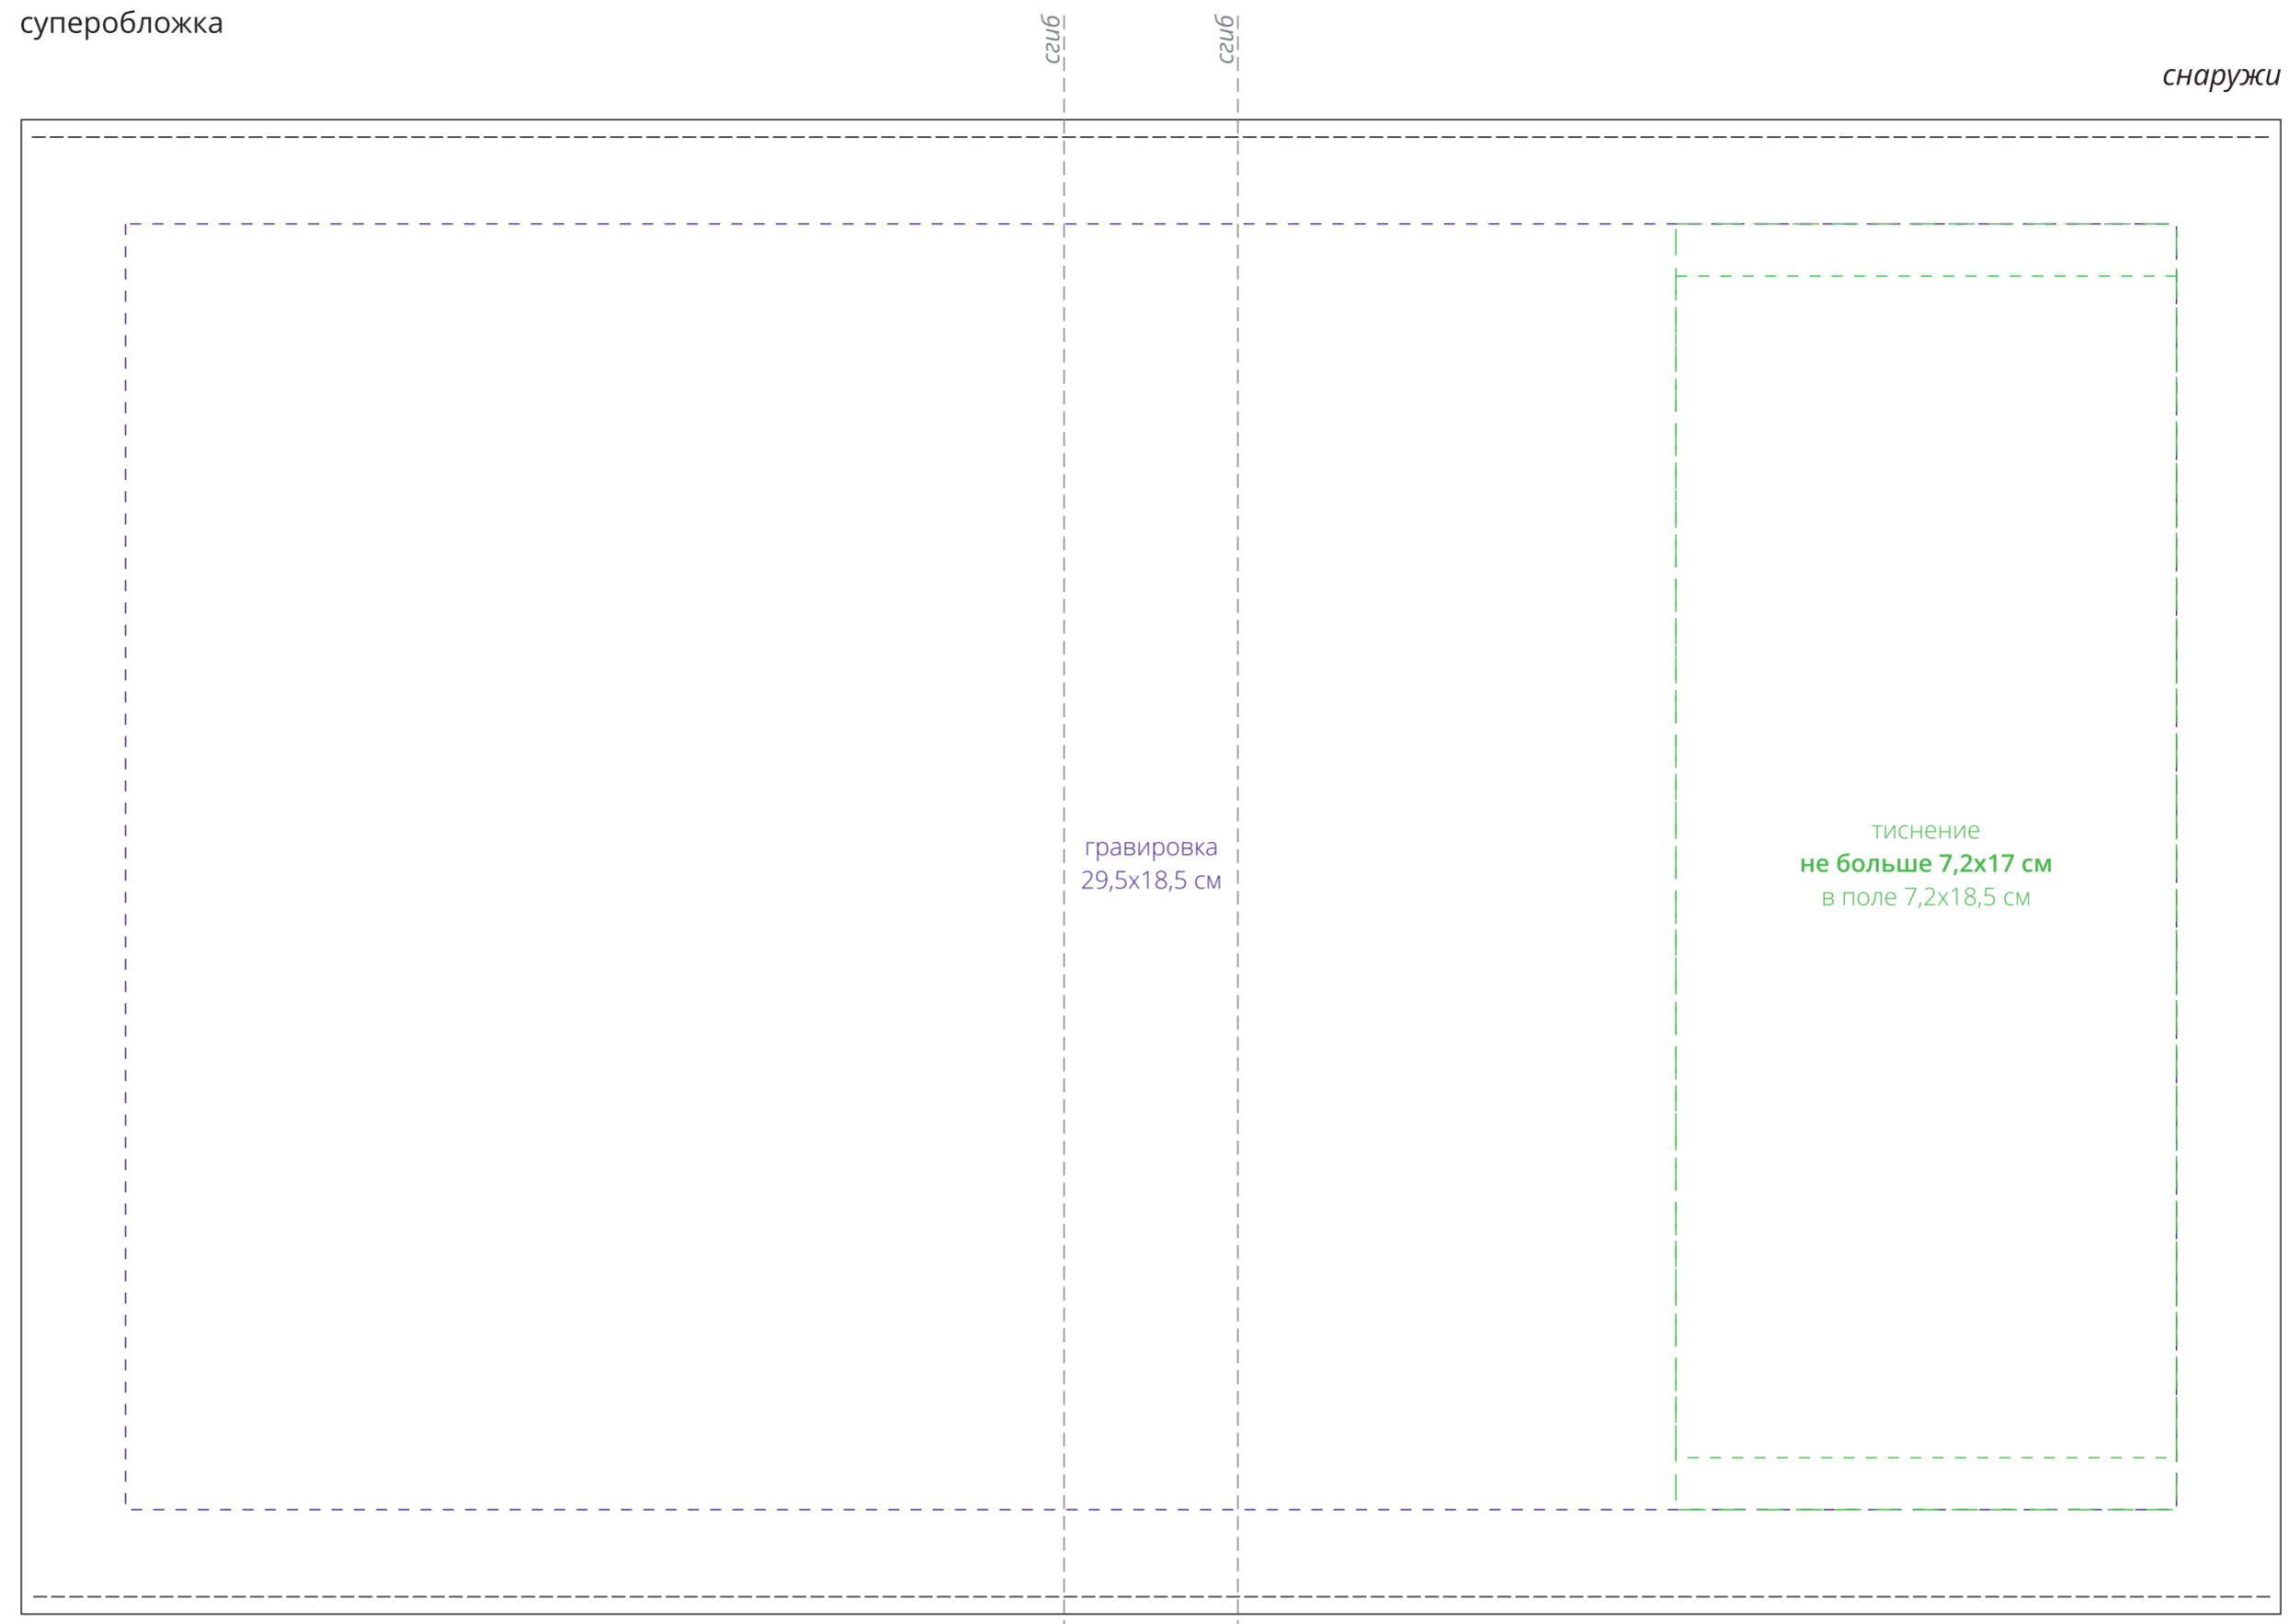

суперобложка

снаружи

сгиб

сгиб

внутри

гравировка  
тиснение  
5,3x18,5 см

гравировка  
тиснение  
4x18,5 см