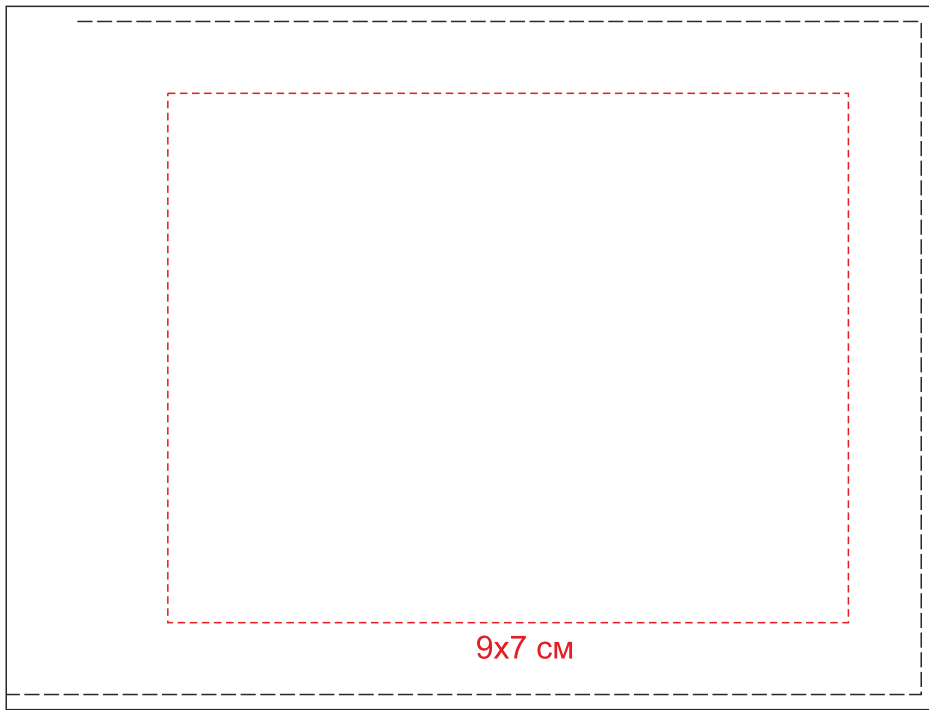

Арт. 3440
Портмоне Apache, с отделением для мелочи
Размеры: 12,3х9,3х2 см

лицо

внутри масштаб 1:2