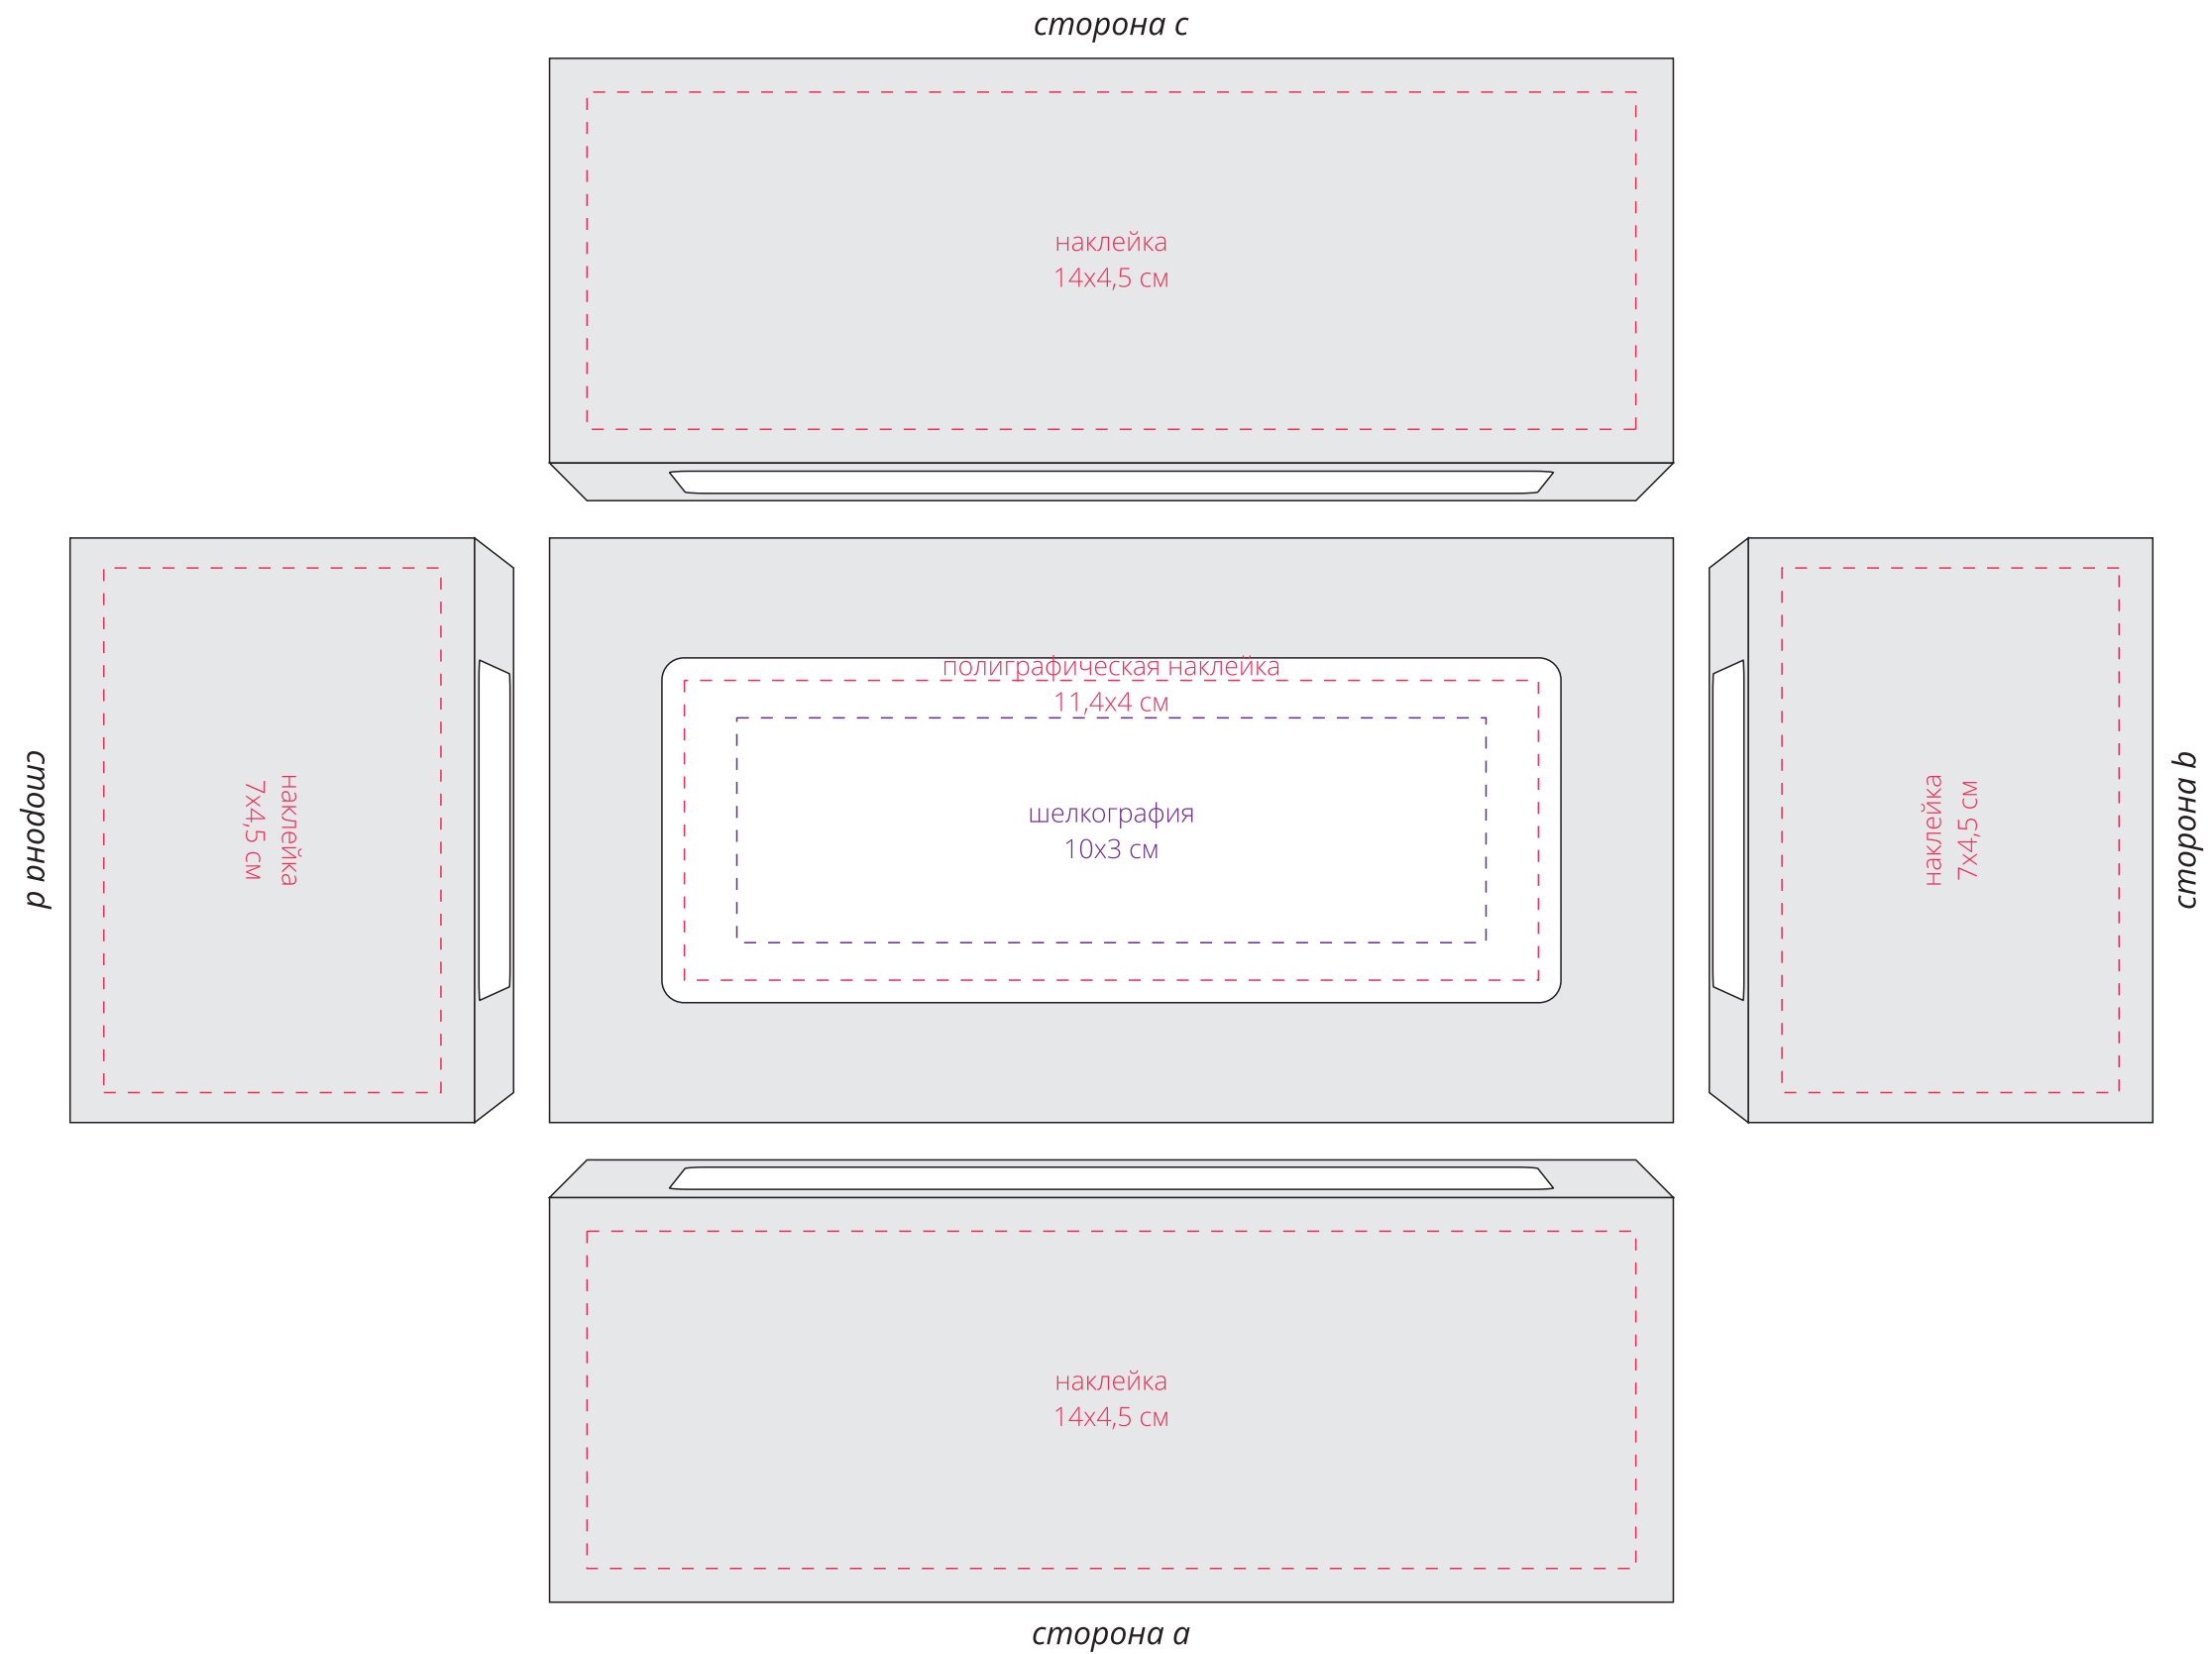

Арт. 3393
Крышка Vindu, малая
M1:1

Важно:
Нанесение шелкографией печатается с обратной стороны прозрачной вставки.